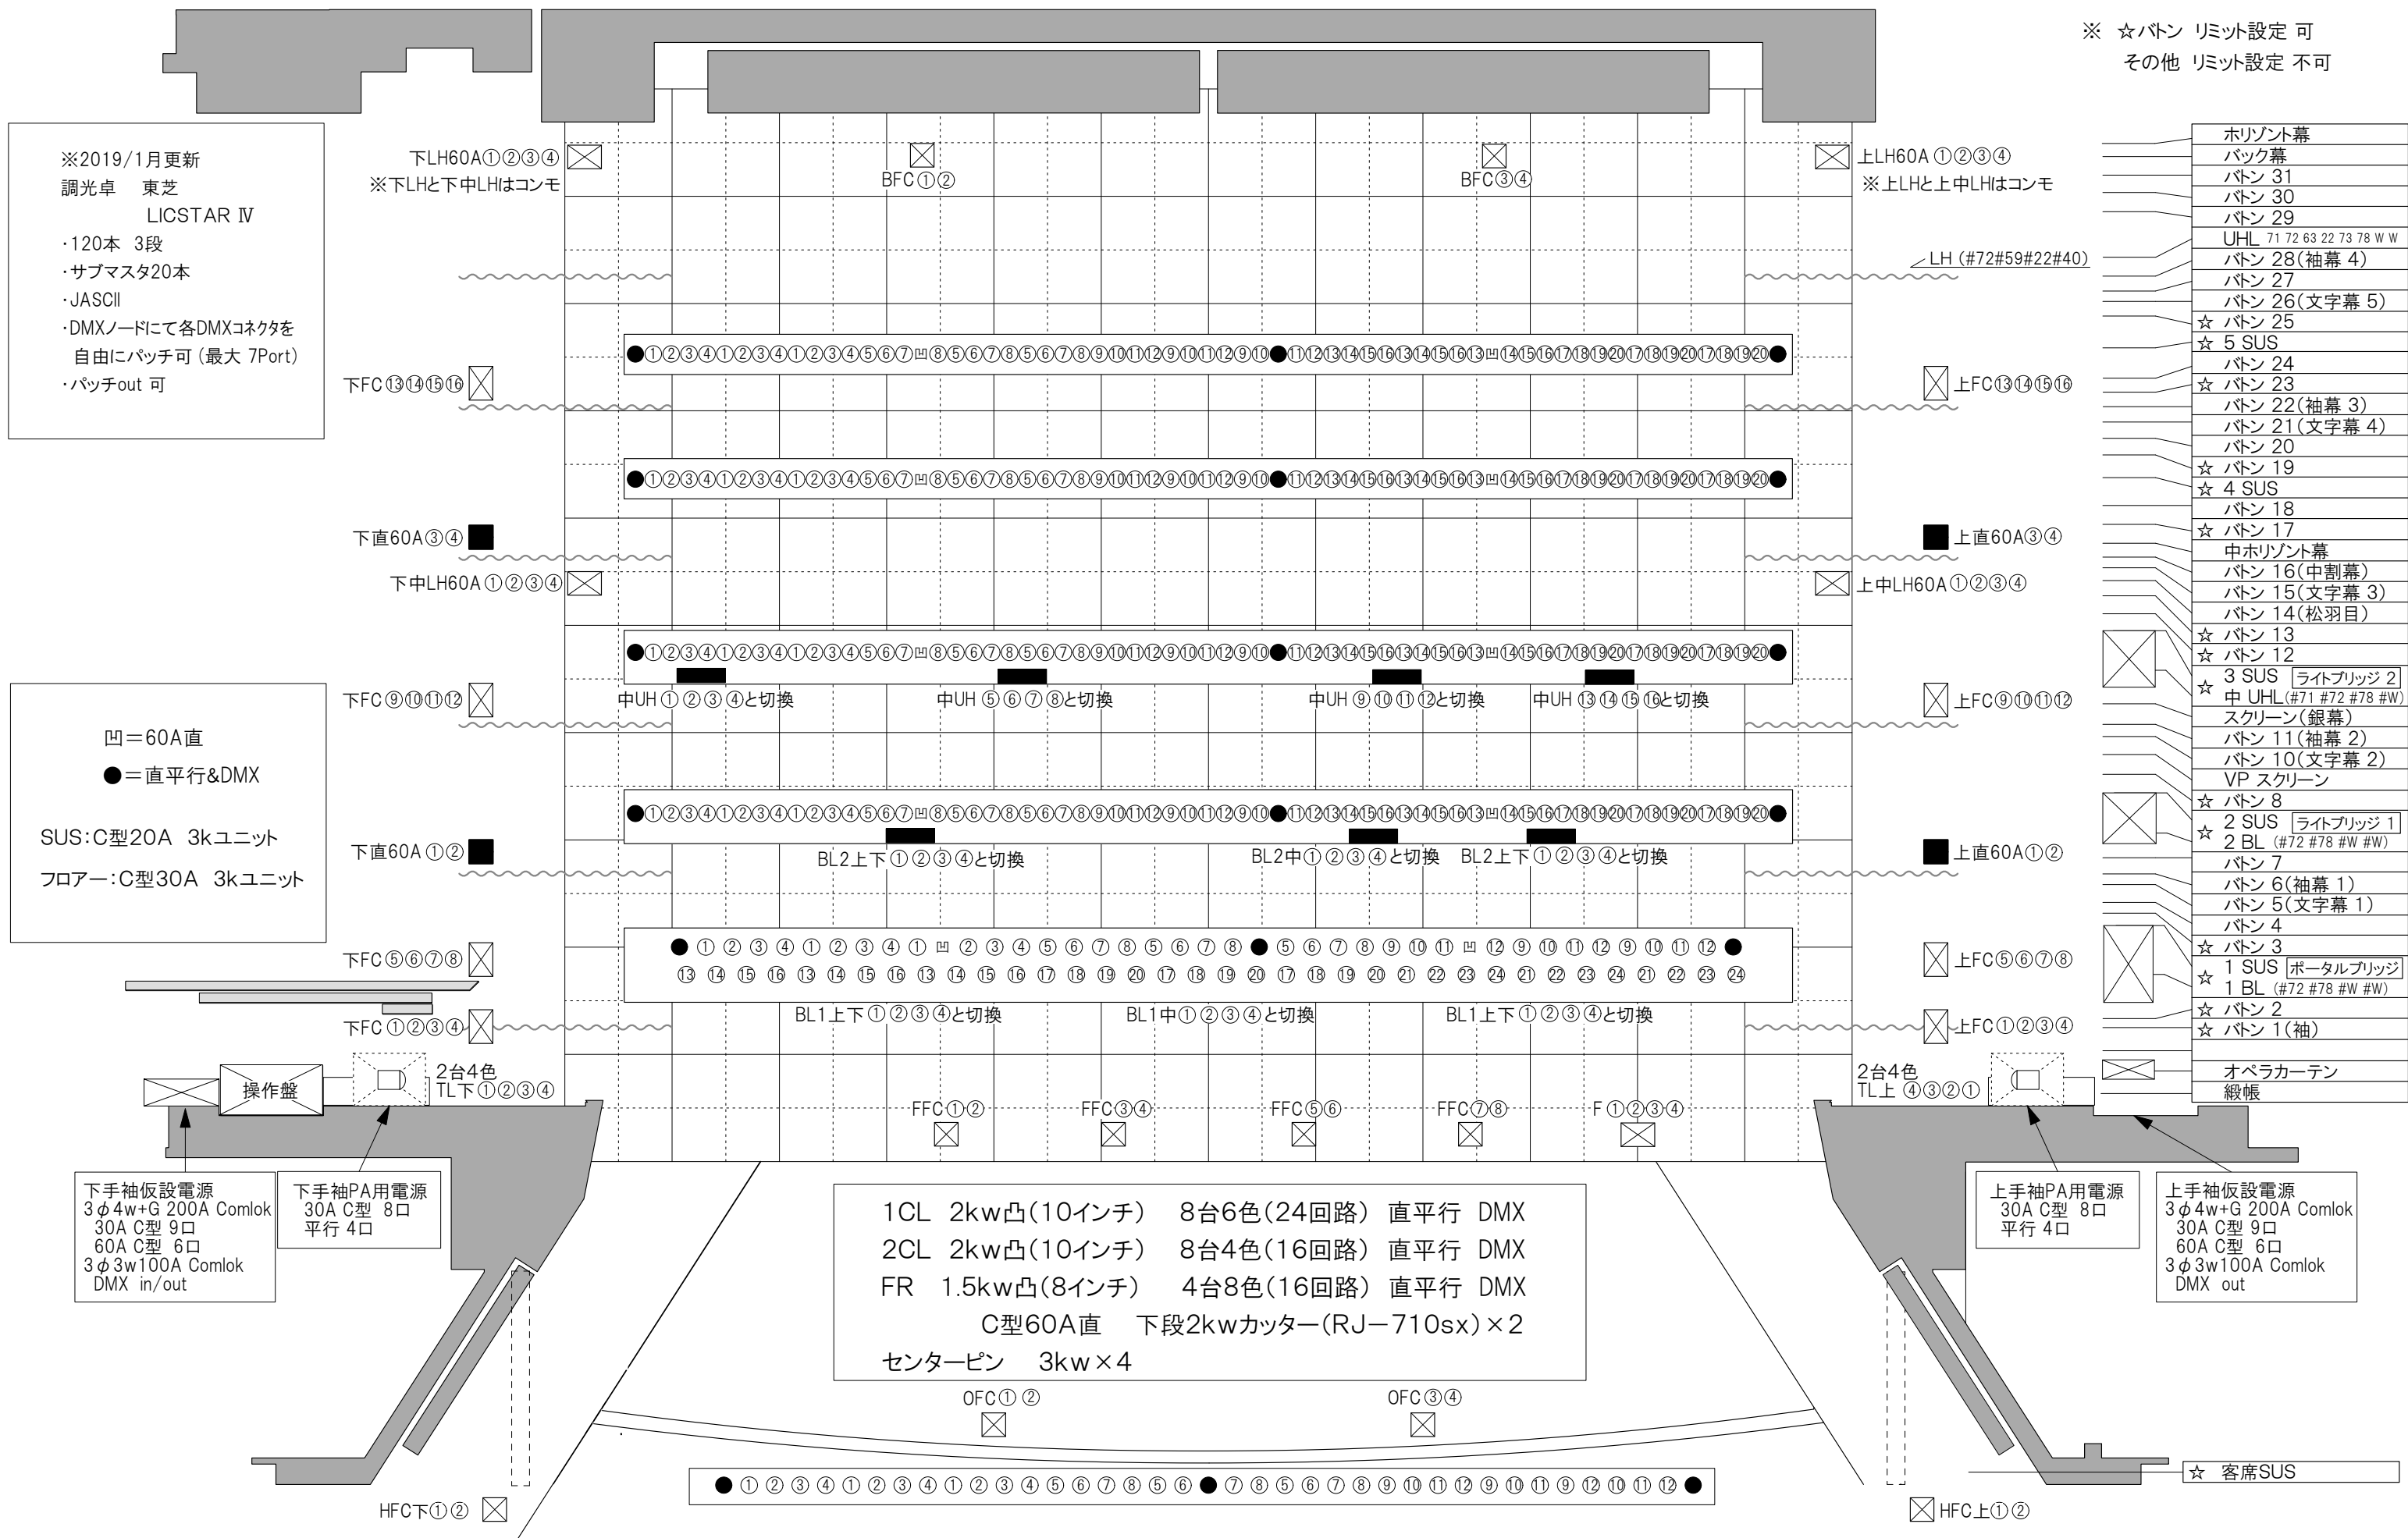

※ ☆ボタン リミット設定可
その他 リミット設定不可

※2019/1月更新
調光卓 東芝 LICSTAR IV
・120本 3段
・サブマスタ20本
・JASCL
・DMXノードにて各DMXコネクタを自由にパッチ可(最大 7Port)
・パッチout 可

凹=60A直
●=直平行&DMX
SUS:C型20A 3kユニット
フロアー:C型30A 3kユニット

下手袖仮設電源
3φ4w+G 200A Comlok
30A C型 9口
60A C型 6口
3φ3w100A Comlok
DMX in/out

下手袖PA用電源
30A C型 8口
平行 4口

1CL 2kw凸(10インチ) 8台6色(24回路) 直平行 DMX
2CL 2kw凸(10インチ) 8台4色(16回路) 直平行 DMX
FR 1.5kw凸(8インチ) 4台8色(16回路) 直平行 DMX
C型60A直 下段2kwカッター(RJ-710sx)×2
センターピン 3kw×4

上手袖PA用電源
30A C型 8口
平行 4口

上手袖仮設電源
3φ4w+G 200A Comlok
30A C型 9口
60A C型 6口
3φ3w100A Comlok
DMX out

ホリゾン幕
バック幕
ボタン 31
ボタン 30
ボタン 29
UHL 71 72 63 22 73 78 W W
ボタン 28(袖幕 4)
ボタン 27
ボタン 26(文字幕 5)
☆ ボタン 25
☆ 5 SUS
ボタン 24
☆ ボタン 23
ボタン 22(袖幕 3)
ボタン 21(文字幕 4)
ボタン 20
☆ ボタン 19
☆ 4 SUS
ボタン 18
☆ ボタン 17
中ホリゾン幕
ボタン 16(中割幕)
ボタン 15(文字幕 3)
ボタン 14(松羽目)
☆ ボタン 13
☆ ボタン 12
☆ 3 SUS [ライトブリッジ 2]
☆ 中 UHL(#71 #72 #78 #W)
スクリーン(銀幕)
ボタン 11(袖幕 2)
ボタン 10(文字幕 2)
VP スクリーン
☆ ボタン 8
☆ 2 SUS [ライトブリッジ 1]
☆ 2 BL (#72 #78 #W #W)
ボタン 7
ボタン 6(袖幕 1)
ボタン 5(文字幕 1)
ボタン 4
☆ ボタン 3
☆ 1 SUS [ポータルブリッジ]
☆ 1 BL (#72 #78 #W #W)
☆ ボタン 2
☆ ボタン 1(袖)
オペラカーテン
緞帳