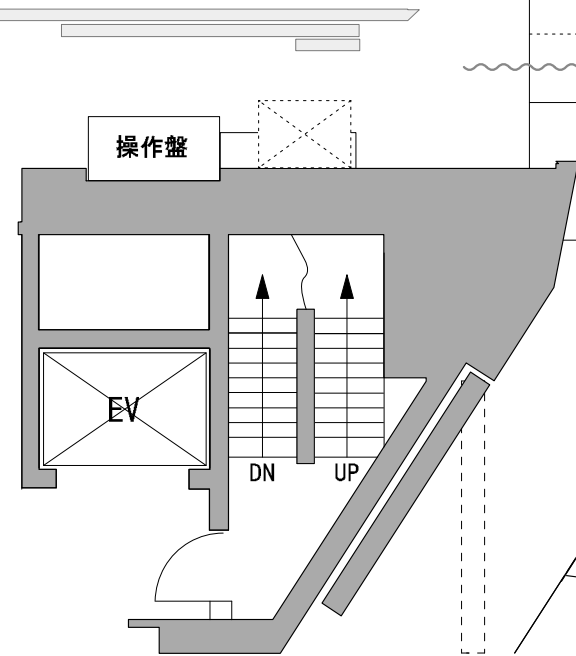

間口	20m
高さ	10m
奥行	17.5m
客席	2000席
	1階 983席
	2階 546席
	3階 471席

東西幕

—	horizont幕
—	バック幕
—	バトン 31
—	バトン 30
—	バトン 29
—	UHL
—	バトン 28(袖幕 4)
—	バトン 27
—	バトン 26(文字幕 5)
—	☆ バトン 25
—	◎ 5 SUS
—	◎ バトン 24
—	☆ バトン 23
—	バトン 22(袖幕 3)
—	バトン 21(文字幕 4)
—	◎ バトン 20
—	☆ バトン 19
—	◎ 4 SUS
—	◎ バトン 18
—	☆ バトン 17
—	中 horizont幕
—	バトン 16(中割幕)
—	バトン 15(文字幕 3)
—	バトン 14(松羽目)
—	☆ バトン 13
—	☆ バトン 12
—	◎ 3 SUS
—	中 UHL
—	スクリーン(銀幕)
—	バトン 11(袖幕 2)
—	バトン 10(文字幕 2)
—	VP スクリーン
—	☆ バトン 8
—	◎ 2 SUS
—	2 BL
—	バトン 7
—	☆ バトン 6(袖幕 1)
—	バトン 5(文字幕 1)
—	◎ バトン 4
—	☆ バトン 3
—	◎ 1 SUS
—	1 BL
—	☆ バトン 2
—	☆ バトン 1(仮設袖)
—	暗転幕
—	オペラカーテン
—	緞帳

ALL電動
 ☆バトン メモリー設定可及び可変速
 ◎バトン メモリー設定可
 その他のバトンはメモリー設定不可

◎ 客席SUS