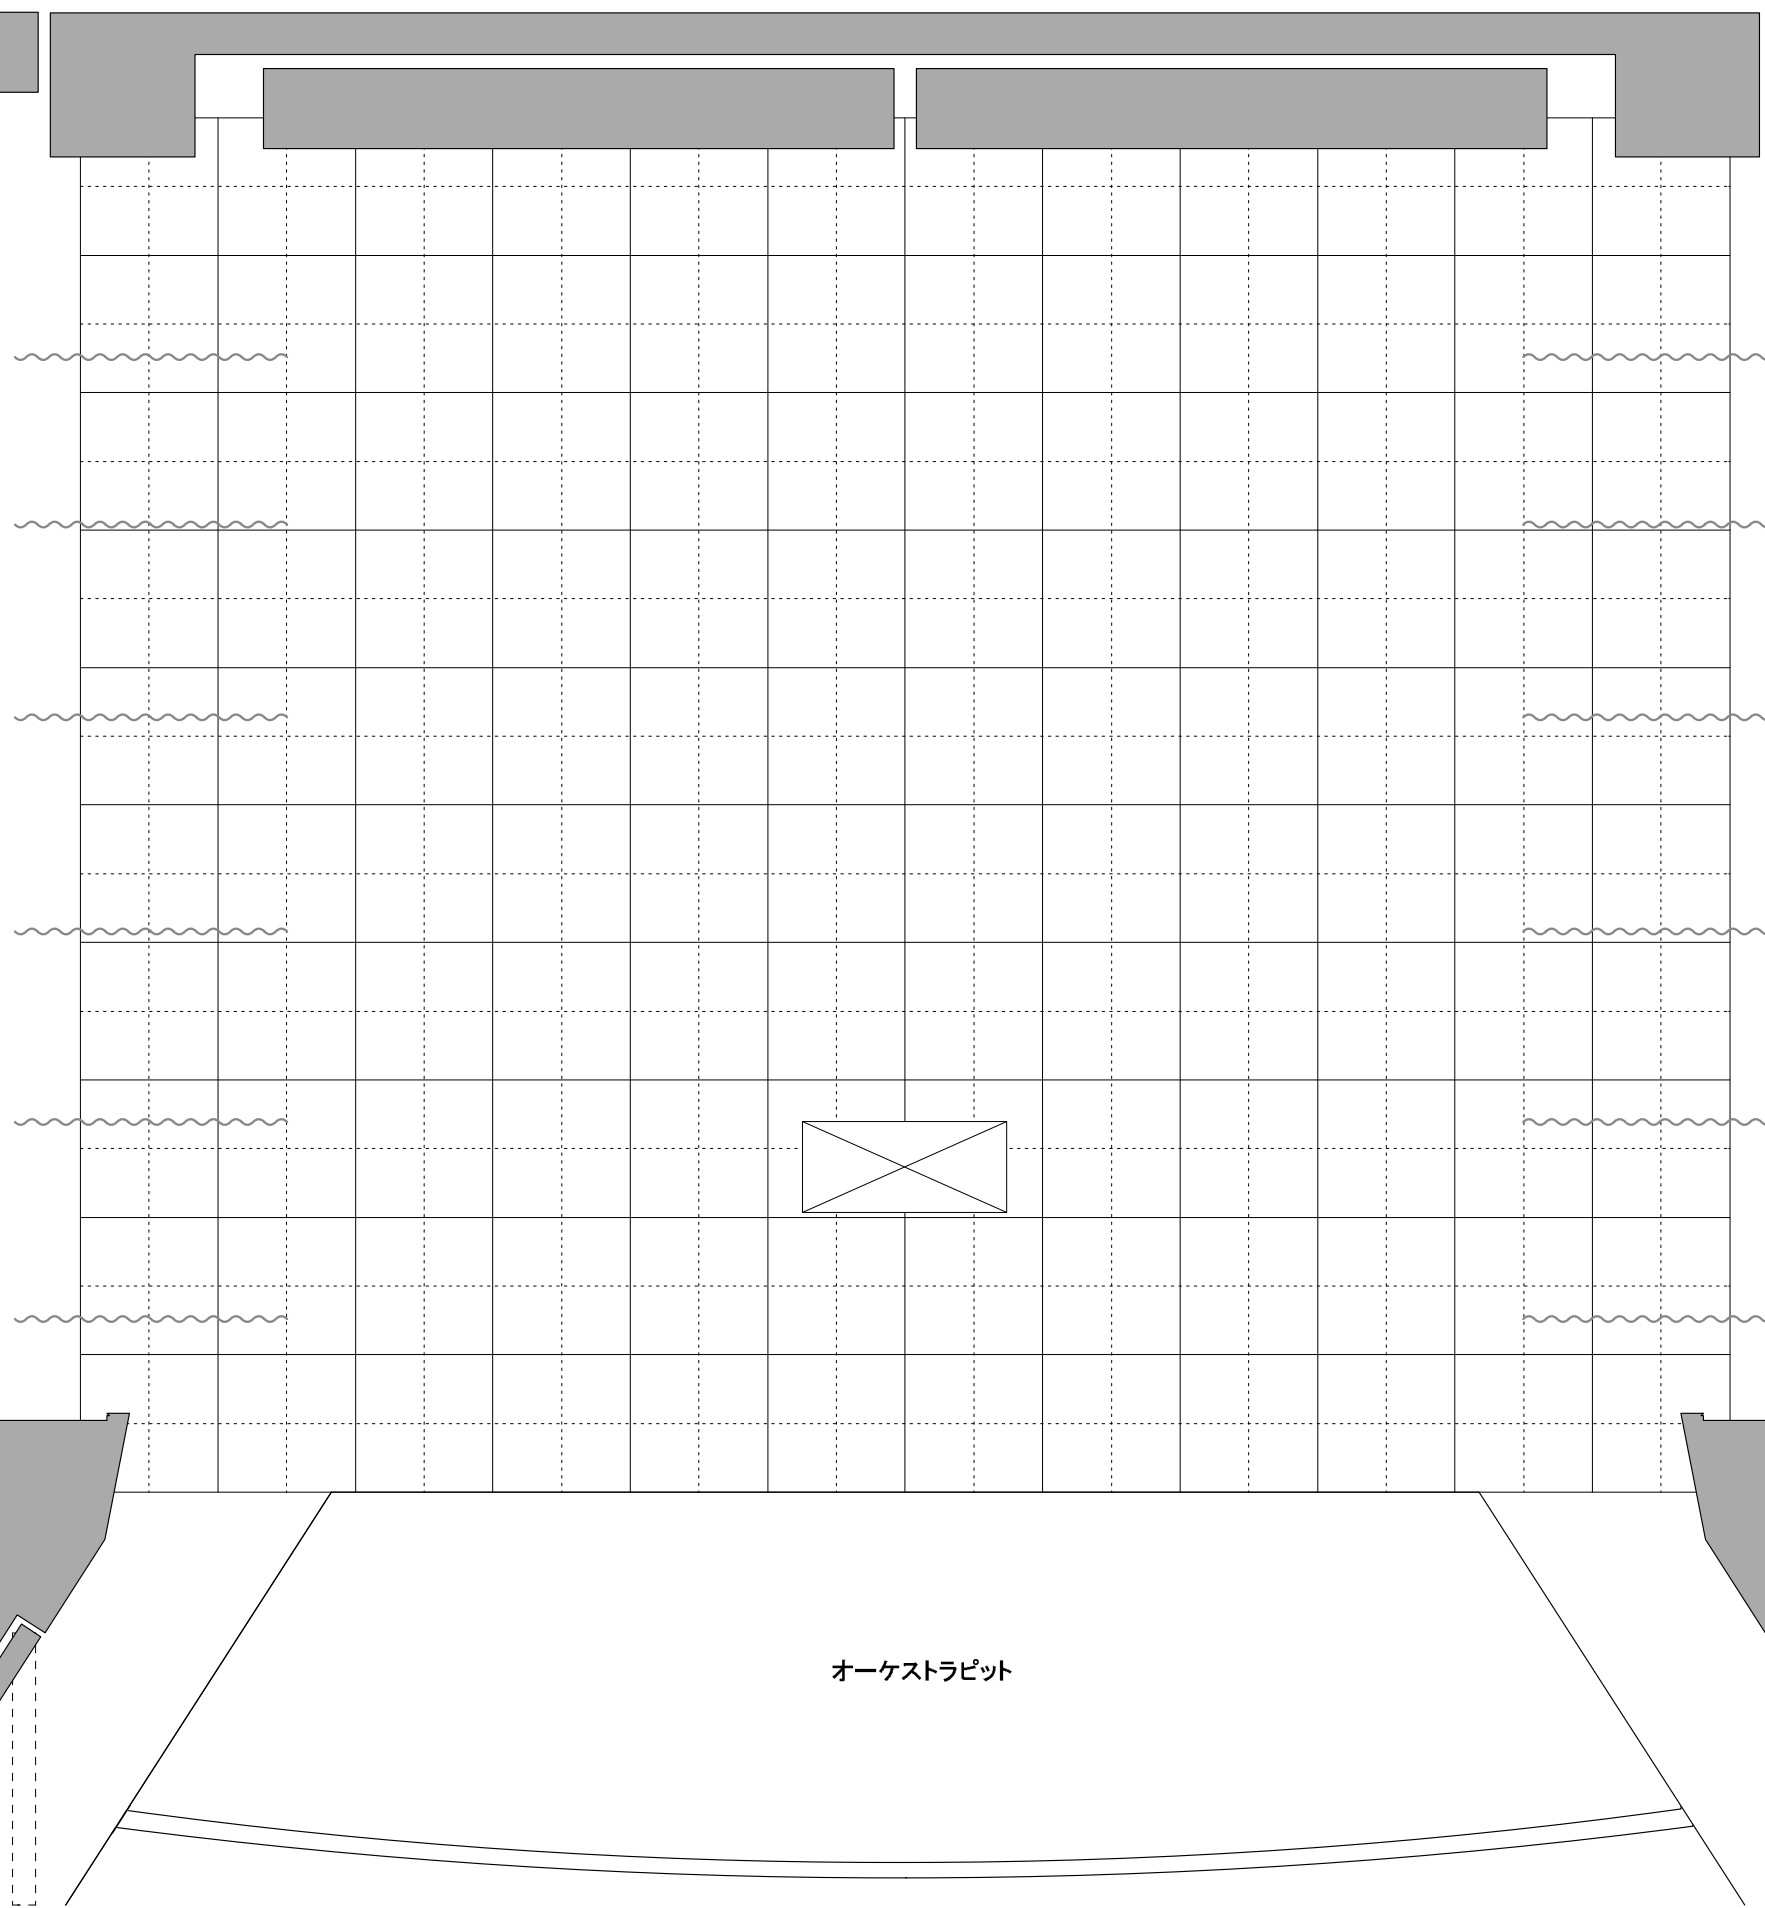

間口	20m
高さ	10m
奥行	17.5m
客席	2000席
	1階 983席
	2階 546席
	3階 471席

東西幕

—	horizont幕
—	バック幕
—	バトン 31
—	バトン 30
—	バトン 29
—	UHL
—	バトン 28(袖幕 4)
—	バトン 27
—	バトン 26(文字幕 5)
—	☆ バトン 25
—	◎ 5 SUS
—	◎ バトン 24
—	☆ バトン 23
—	バトン 22(袖幕 3)
—	バトン 21(文字幕 4)
—	◎ バトン 20
—	☆ バトン 19
—	◎ 4 SUS
—	◎ バトン 18
—	☆ バトン 17
—	中 horizont幕
—	バトン 16(中割幕)
—	バトン 15(文字幕 3)
—	バトン 14(松羽目)
—	☆ バトン 13
—	☆ バトン 12
—	◎ 3 SUS
—	中 UHL
—	スクリーン(銀幕)
—	バトン 11(袖幕 2)
—	バトン 10(文字幕 2)
—	VP スクリーン
—	☆ バトン 8
—	◎ 2 SUS
—	2 BL
—	バトン 7
—	☆ バトン 6(袖幕 1)
—	バトン 5(文字幕 1)
—	◎ バトン 4
—	☆ バトン 3
—	◎ 1 SUS
—	1 BL
—	☆ バトン 2
—	☆ バトン 1(仮設袖)
—	暗転幕
—	オペラカーテン
—	緞帳

ALL電動
 ☆バトン メモリー設定可及び可変速
 ◎バトン メモリー設定可
 その他のバトンはメモリー設定不可

◎ 客席SUS