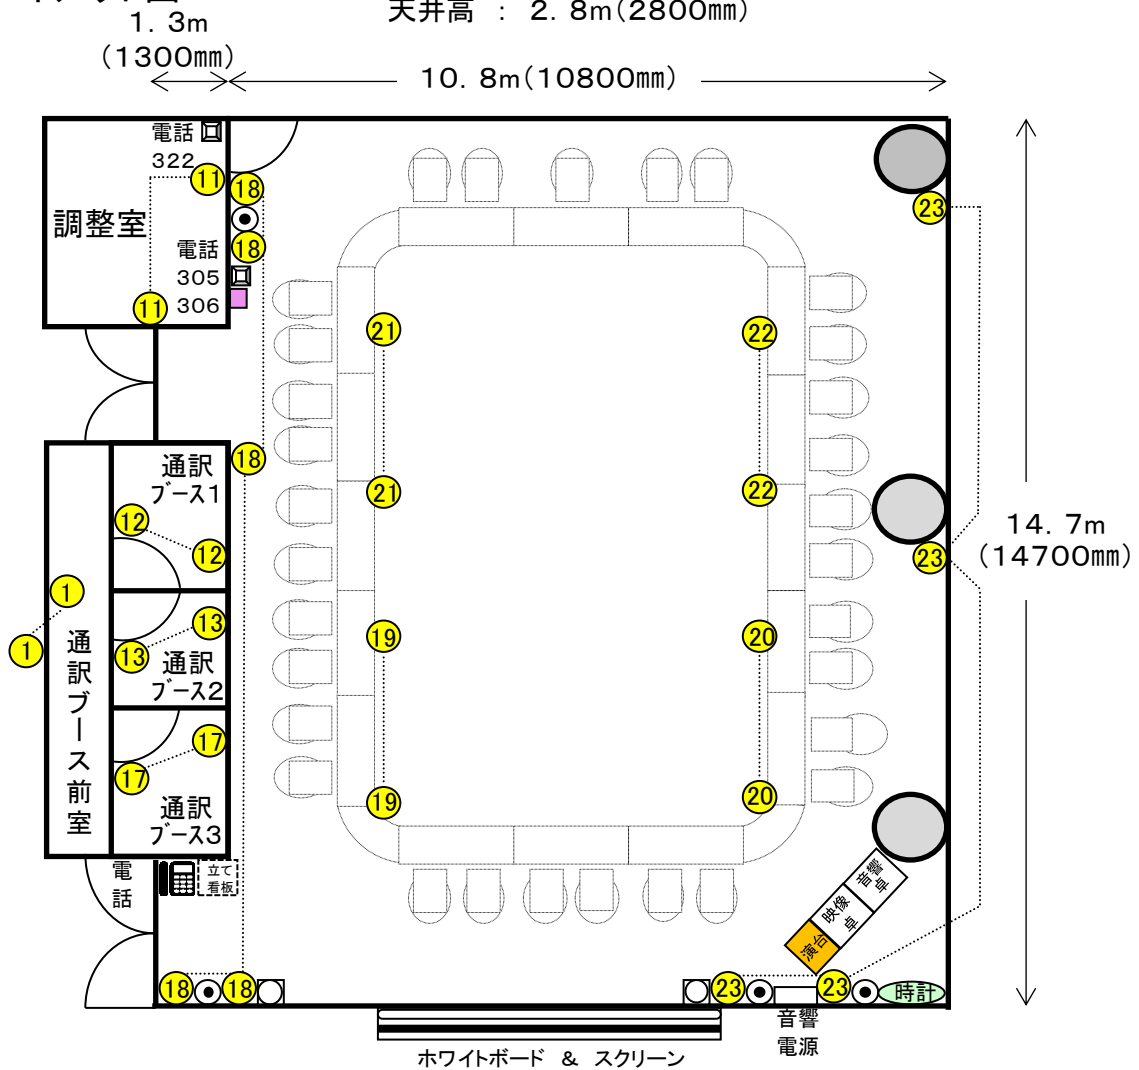

特別会議室

令和元年10月～

■レイアウト図

● : 100Vコンセント(数字はブレーカーの番号です) ※同じ番号のコンセント容量は20A(2000W)迄です。

□ : スピーカー端子 ⊙ : 映像端子(同軸) □ : モジュラー端子(内線電話)

■ : LANケーブル差込口

- ・建物(ガラス面、壁面、柱等)へのポスターなどの直張りをご遠慮ください。
- ・同時通訳システムを使用する場合は、事前に打合せが必要になります。(必須事項です)
- ・音響装置を使用する時は、有線マイク×2、ワイヤレスマイク×2、同時通訳マイク×31(卓上)をご用意できます。(有料)
- ・映像装置のみ利用で音声がある場合のスピーカー利用は無料です。
- ・空調は事務所で調整いたします。
- ・カーペットの毛足が長いため、重量物の持込みをご遠慮願います。
- ・机の移動を希望される時は事務所へご相談ください。
- ・受け用のイス、テーブルが必要な場合は事務所へご連絡ください。(有料)
- ・インターネット利用は無料です。(別途説明書類有)