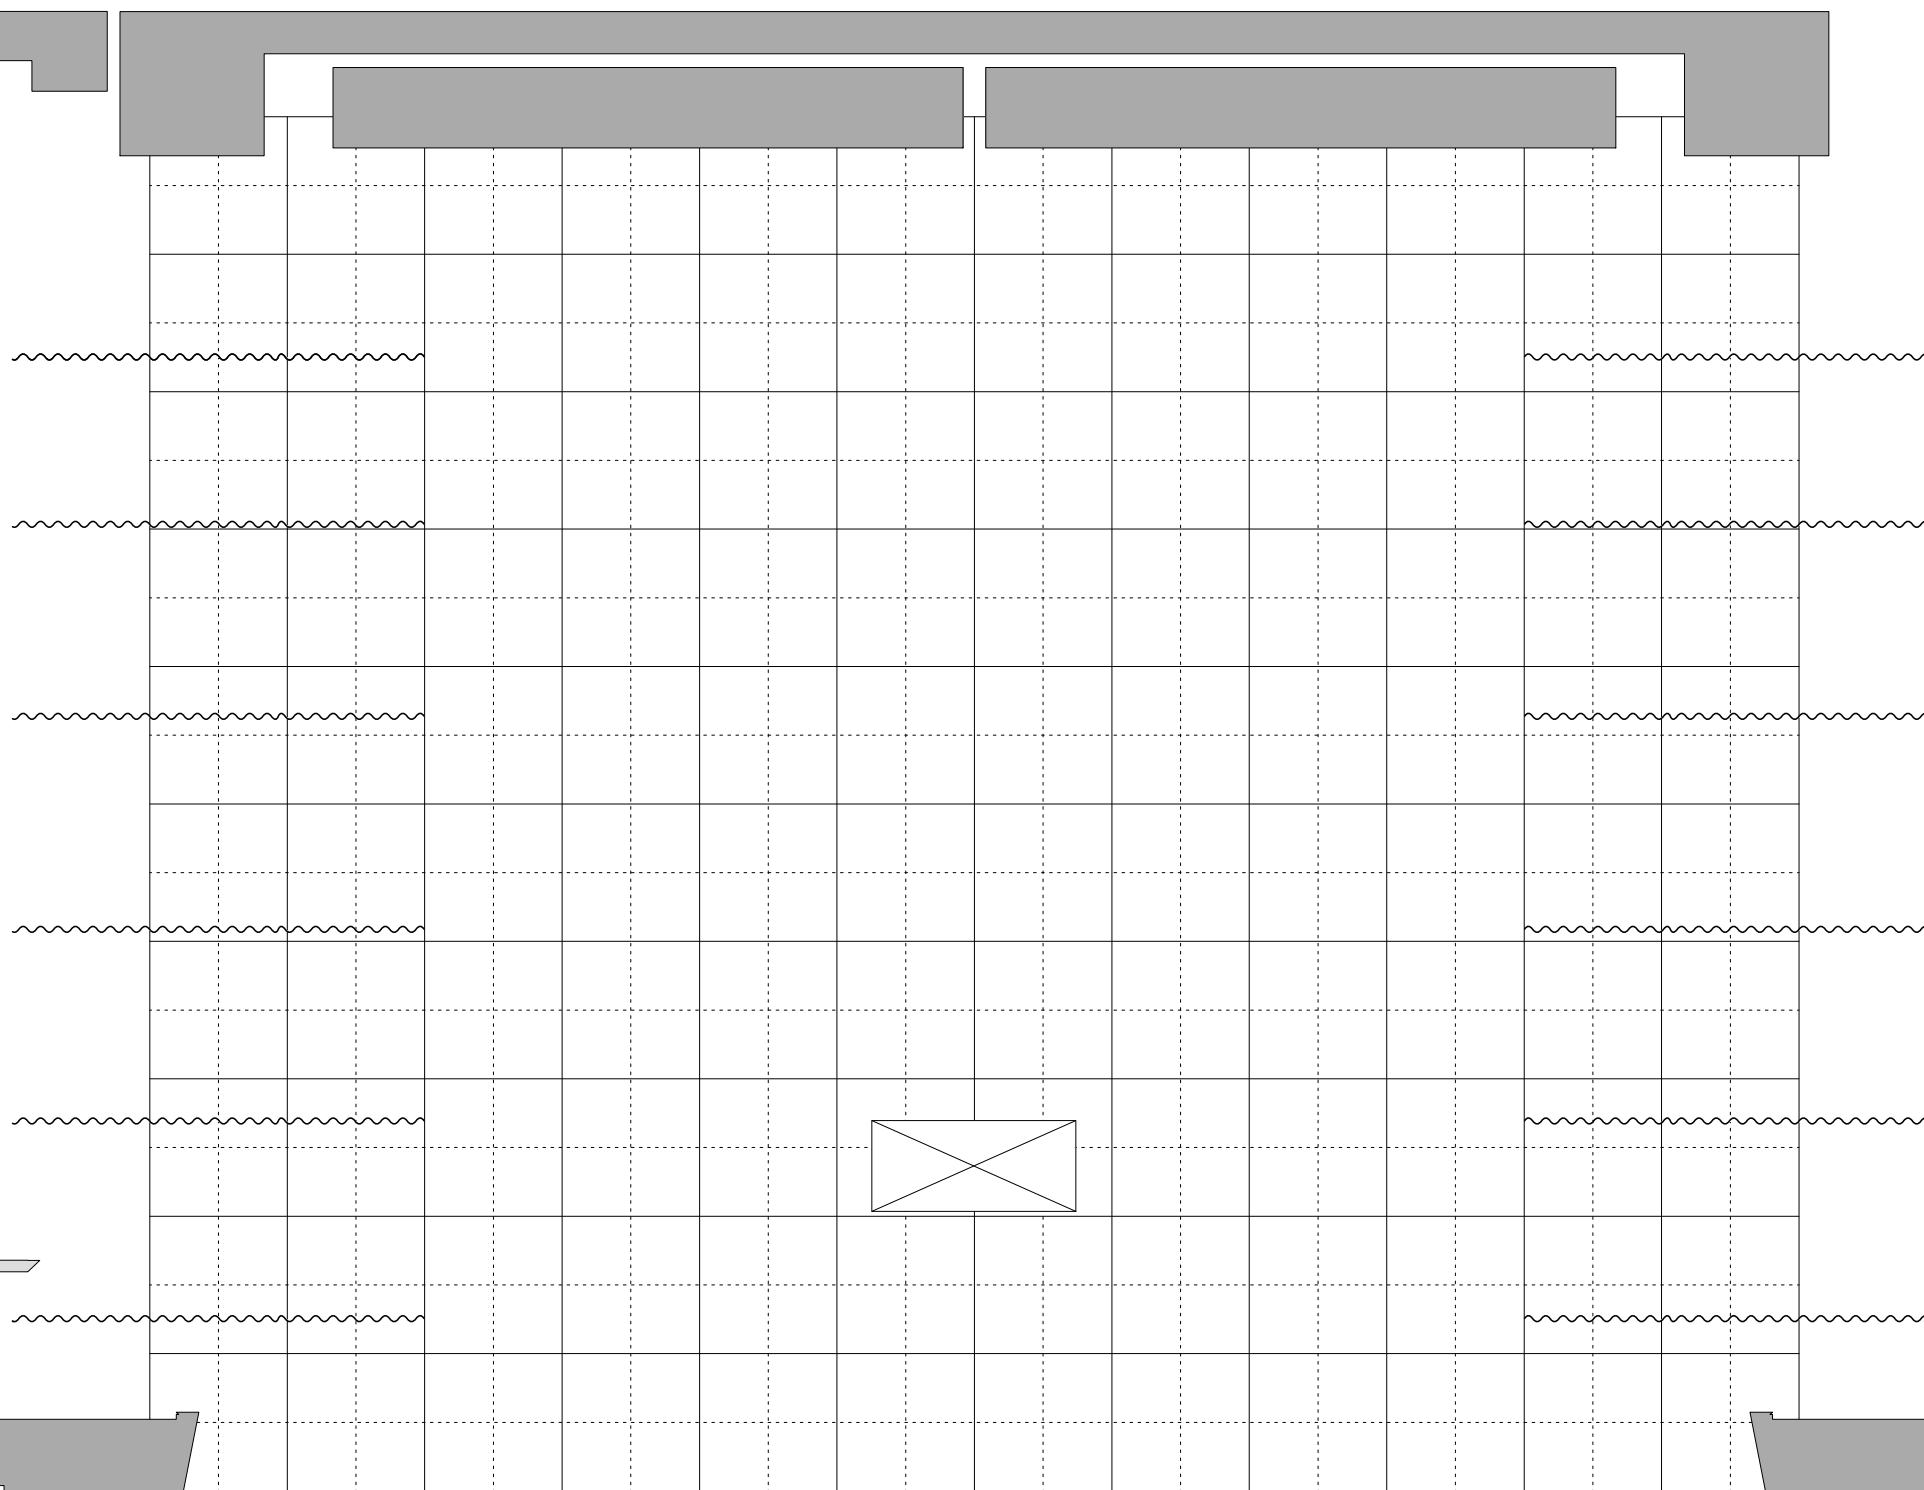

間口	20m
高さ	10~13m
奥行	17.5m
客席	2000席
	1階 983席
	2階 546席
	3階 471席

※ ALL 電動  
 ☆ボタン リミット設定可  
 その他 リミット設定不可

- 水平幕
- バック幕
- ボタン 31
- ボタン 30
- ボタン 29
- UHL
- ボタン 28(袖幕 4)
- ボタン 27
- ボタン 26(文字幕 5)
- ☆ボタン 25
- ☆5 SUS
- ボタン 24
- ☆ボタン 23
- ボタン 22(袖幕 3)
- ボタン 21(文字幕 4)
- ボタン 20
- ☆ボタン 19
- ☆4 SUS
- ボタン 18
- ☆ボタン 17
- 中水平幕
- ボタン 16(中割幕)
- ボタン 15(文字幕 3)
- ボタン 14(松羽目)
- ☆ボタン 13
- ☆ボタン 12
- 3 SUS
- ☆中 UHL
- ライトブリッジ 2
- スクリーン(銀幕)
- ボタン 11(袖幕 2)
- ボタン 10(文字幕 2)
- VP スクリーン
- ☆ボタン 8
- ☆2 SUS
- ☆2 BL
- ライトブリッジ 1
- ボタン 7
- ボタン 6(袖幕 1)
- ボタン 5(文字幕 1)
- ボタン 4
- ☆ボタン 3
- ☆1 SUS
- ☆1 BL
- ポータルブリッジ
- ☆ボタン 2
- ☆ボタン 1(袖)
- 暗転幕
- オペラカーテン
- 緞帳