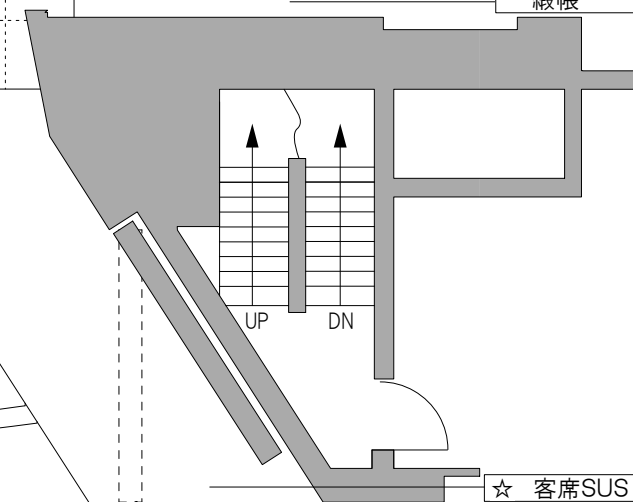

間口	20m
高さ	10~13m
奥行	17.5m
客席	2000席
	1階 983席
	2階 546席
	3階 471席

※ ALL 電動  
 ☆ボタン リミット設定可  
 その他 リミット設定不可

- 水平幕
- バック幕
- ボタン 31
- ボタン 30
- ボタン 29
- UHL
- ボタン 28(袖幕 4)
- ボタン 27
- ボタン 26(文字幕 5)
- ☆ボタン 25
- ☆5 SUS
- ボタン 24
- ☆ボタン 23
- ボタン 22(袖幕 3)
- ボタン 21(文字幕 4)
- ボタン 20
- ☆ボタン 19
- ☆4 SUS
- ボタン 18
- ☆ボタン 17
- 中水平幕
- ボタン 16(中割幕)
- ボタン 15(文字幕 3)
- ボタン 14(松羽目)
- ☆ボタン 13
- ☆ボタン 12
- 3 SUS
- ☆中 UHL
- ライトブリッジ 2
- スクリーン(銀幕)
- ボタン 11(袖幕 2)
- ボタン 10(文字幕 2)
- VP スクリーン
- ☆ボタン 8
- ☆2 SUS
- ☆2 BL
- ライトブリッジ 1
- ボタン 7
- ボタン 6(袖幕 1)
- ボタン 5(文字幕 1)
- ボタン 4
- ☆ボタン 3
- ☆1 SUS
- ☆1 BL
- ポータルブリッジ
- ☆ボタン 2
- ☆ボタン 1(袖)
- 暗転幕
- オペラカーテン
- 緞帳