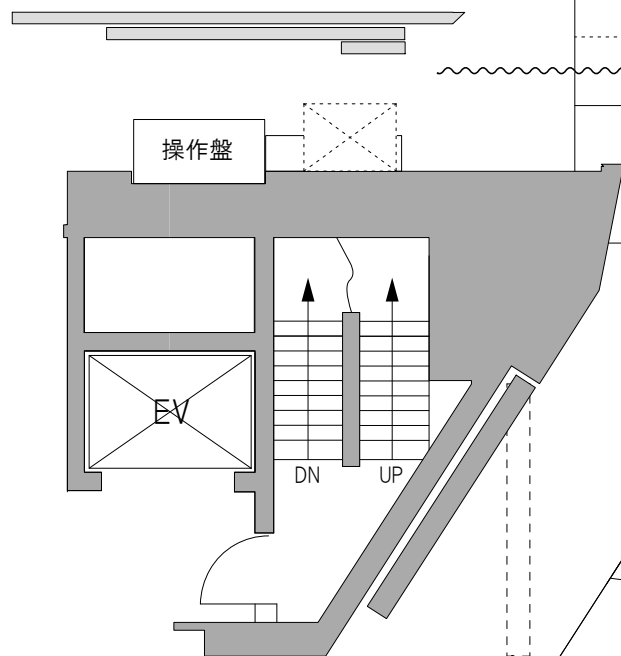

間口	20m
高さ	10~13m
奥行	17.5m
客席	2000席
	1階 983席
	2階 546席
	3階 471席

※ ALL 電動  
 ☆ボタン リミット設定可  
 その他 リミット設定不可

- 水平幕
- バック幕
- ボタン 31
- ボタン 30
- ボタン 29
- UHL
- ボタン 28(袖幕 4)
- ボタン 27
- ボタン 26(文字幕 5)
- ☆ボタン 25
- ☆5 SUS
- ボタン 24
- ☆ボタン 23
- ボタン 22(袖幕 3)
- ボタン 21(文字幕 4)
- ボタン 20
- ☆ボタン 19
- ☆4 SUS
- ボタン 18
- ☆ボタン 17
- 中水平幕
- ボタン 16(中割幕)
- ボタン 15(文字幕 3)
- ボタン 14(松羽目)
- ☆ボタン 13
- ☆ボタン 12
- 3 SUS
- ☆中 UHL
- ライトブリッジ 2
- スクリーン(銀幕)
- ボタン 11(袖幕 2)
- ボタン 10(文字幕 2)
- VP スクリーン
- ☆ボタン 8
- ☆2 SUS
- ☆2 BL
- ライトブリッジ 1
- ボタン 7
- ボタン 6(袖幕 1)
- ボタン 5(文字幕 1)
- ボタン 4
- ☆ボタン 3
- ☆1 SUS
- ☆1 BL
- ポータルブリッジ
- ☆ボタン 2
- ☆ボタン 1(袖)
- 暗転幕
- オペラカーテン
- 緞帳