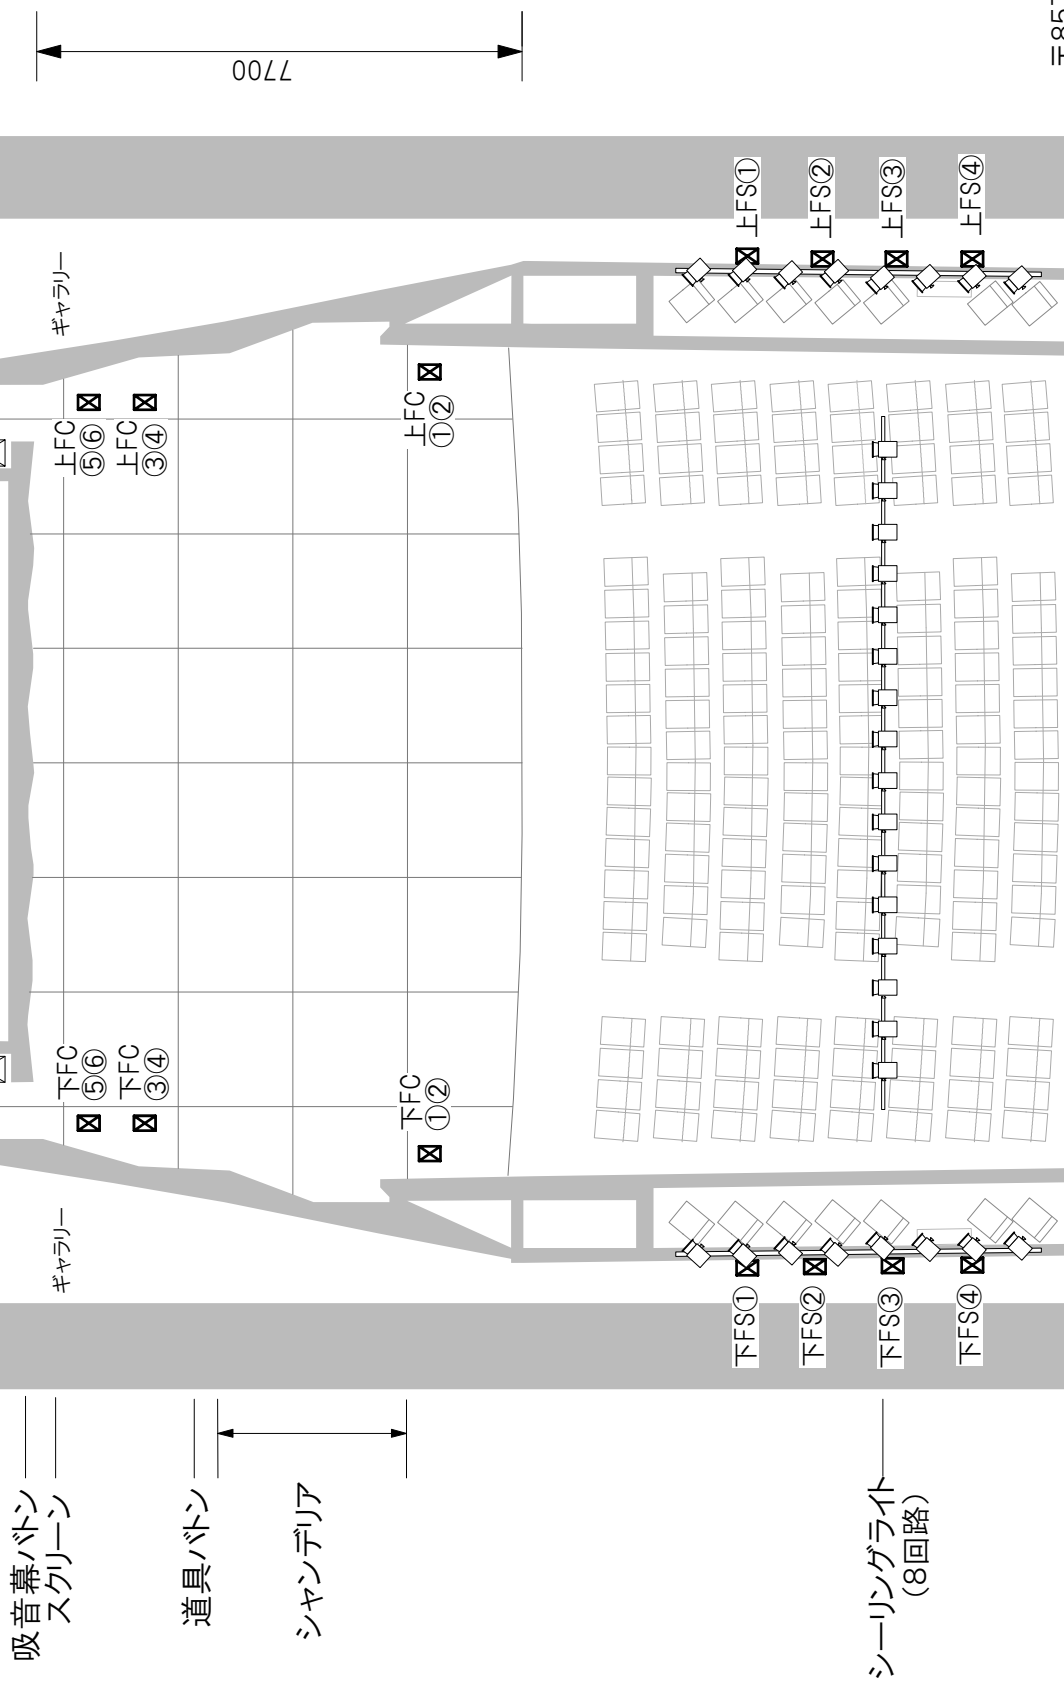

※コンセントは全て
C型20A 2Kユニット

吸音幕バトン
スクリーン

道具バトン

シャンデリア

シーリングライト
(8回路)