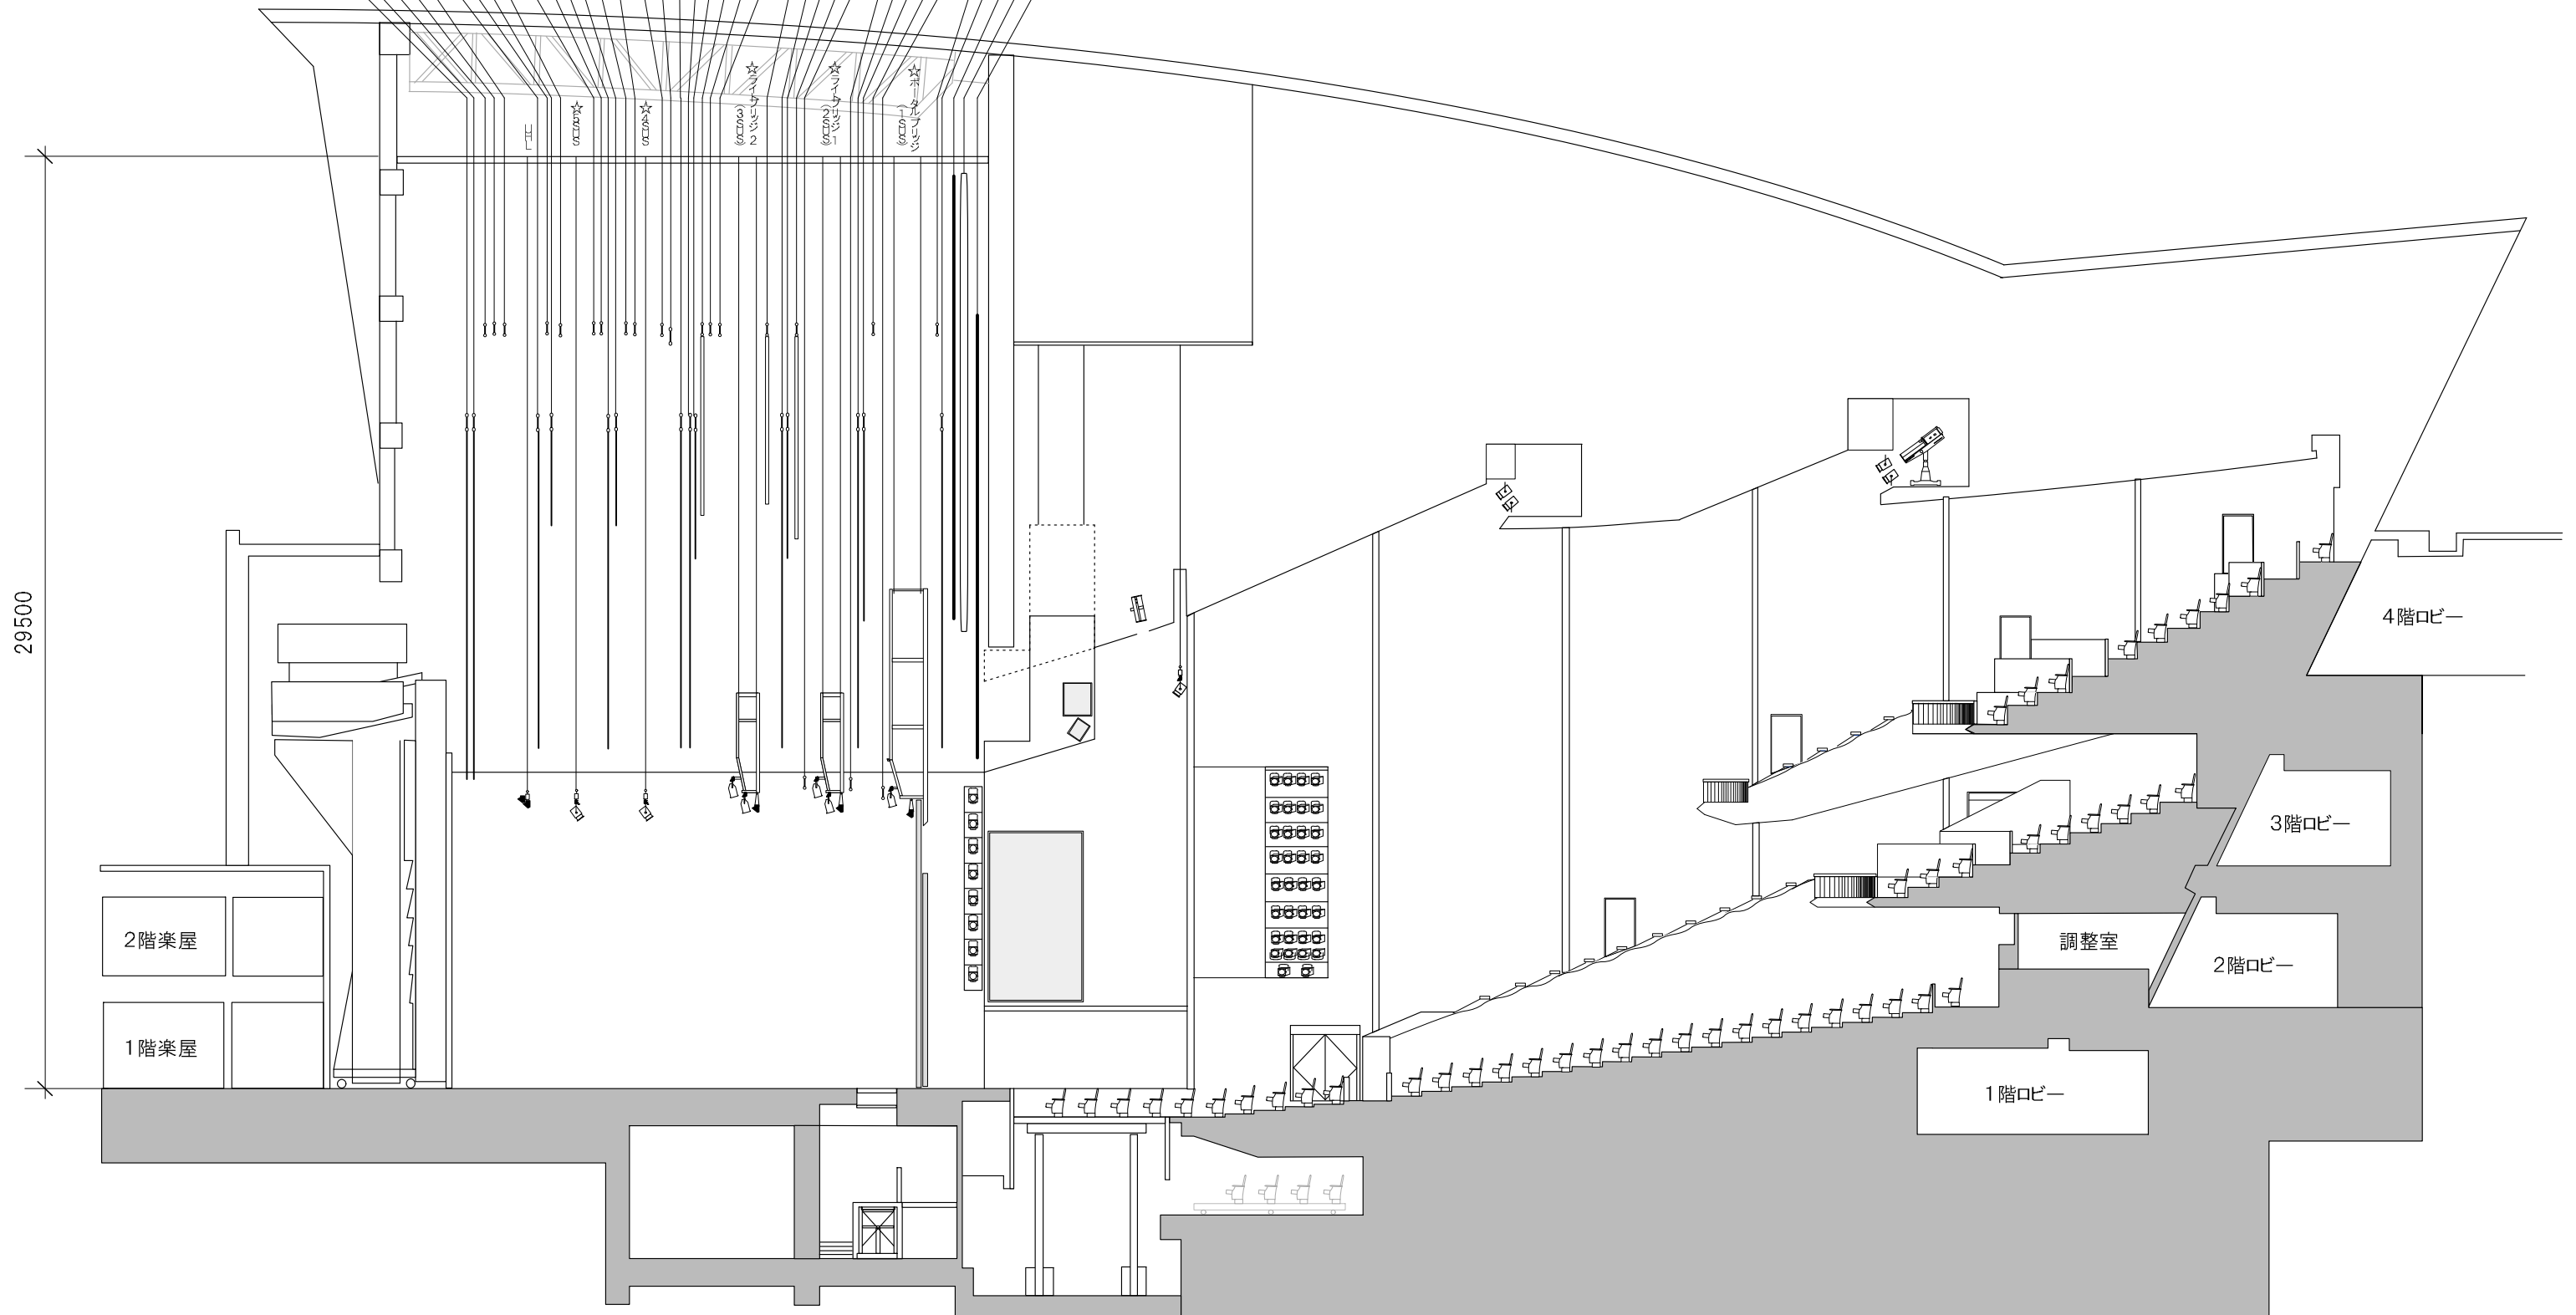

※ ALL 電動  
 ☆ボタン リミット設定 可  
 その他 リミット設定 不可

ホリント幕  
 バック幕 31  
 バト 30  
 バト 29  
 バト 28  
 袖幕 4  
 文字幕 5  
 ☆バト 25  
 ☆バト 24  
 ☆バト 23  
 袖幕 3  
 文字幕 4  
 バト 20  
 ☆バト 19  
 ☆バト 18  
 ☆バト 17  
 ☆バト 16  
 ☆バト 15  
 ☆バト 14  
 ☆バト 13  
 ☆バト 12  
 スクリーン  
 袖幕 2  
 文字幕 2  
 ☆スクリーン  
 ☆バト 8  
 バト 7  
 袖幕 1  
 文字幕 1  
 ☆バト 4  
 ☆バト 3  
 ☆バト 2  
 ☆バト 1  
 ☆バト 1  
 オペラマテ  
 緞帳

29500  
 17500  
 31000