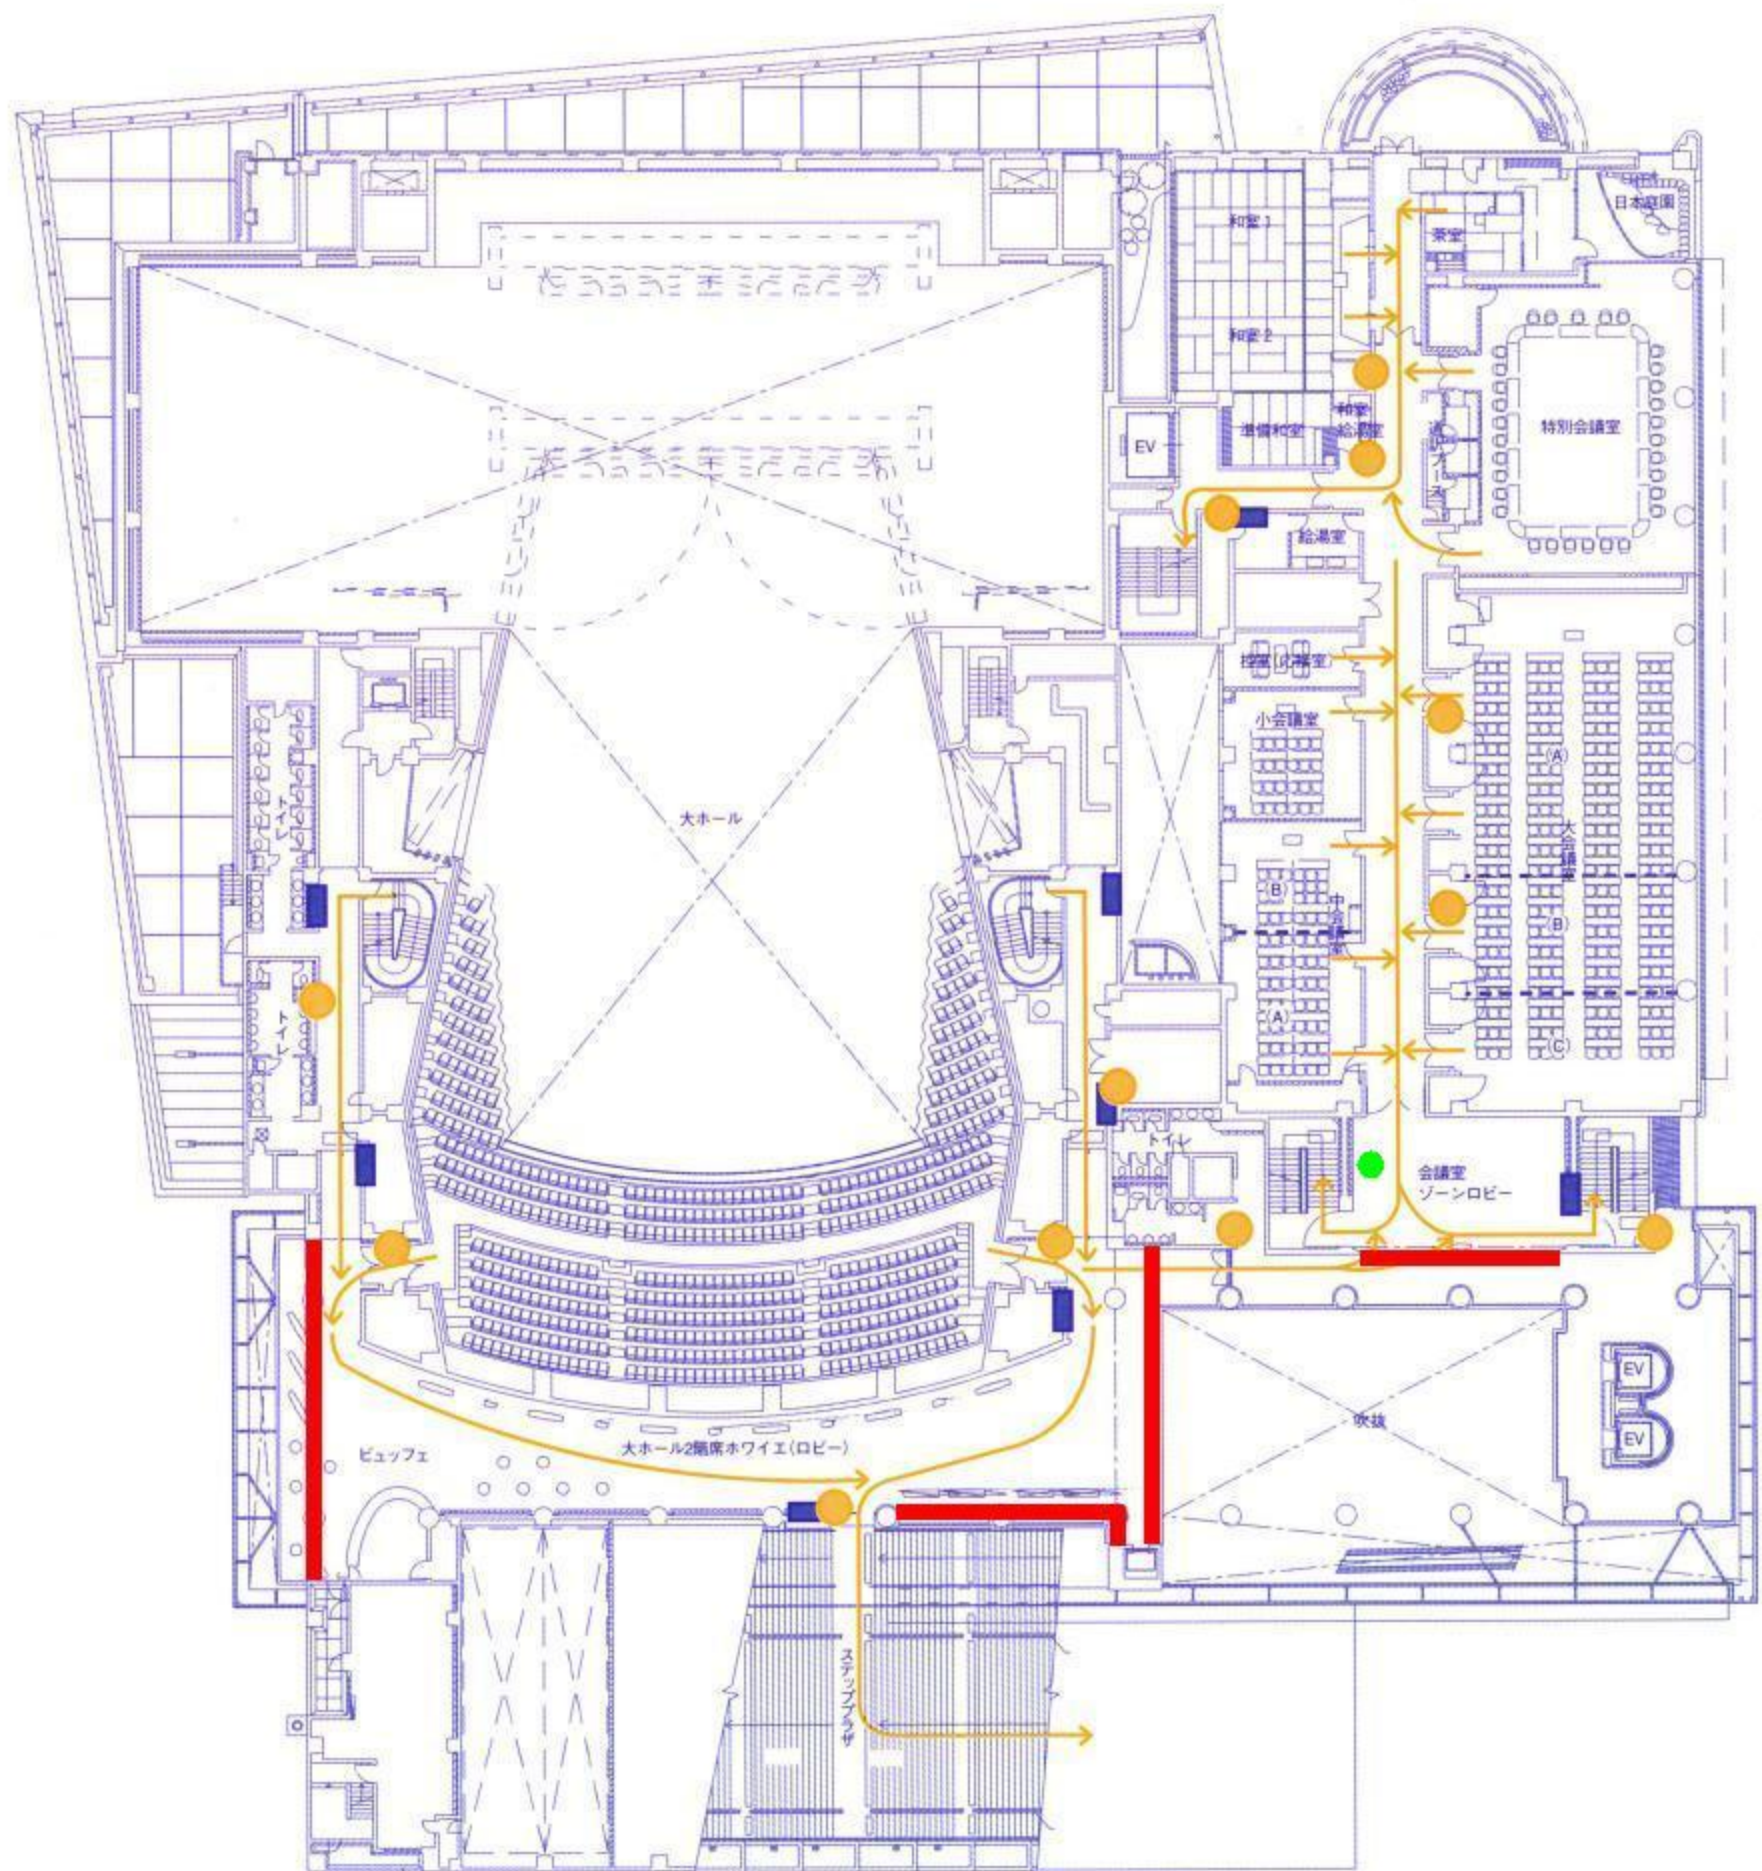

避難経路図及び消火器設置図

B1F

- 消火器
- 消火用散水栓
- ← 避難経路
- 防火シャッター
- AED

1F

- 消火器
- 消火用散水栓
- ← 避難経路
- 防火シャッター
- AED

- 消火器
- 消火用散水栓
- ← 避難経路
- 防火シャッター
- AED

- 消火器
- 消火用散水栓
- ← 避難経路
- 防火シャッター
- AED

- 消火器
- 消火用散水栓
- ← 避難経路
- 防火シャッター
- AED