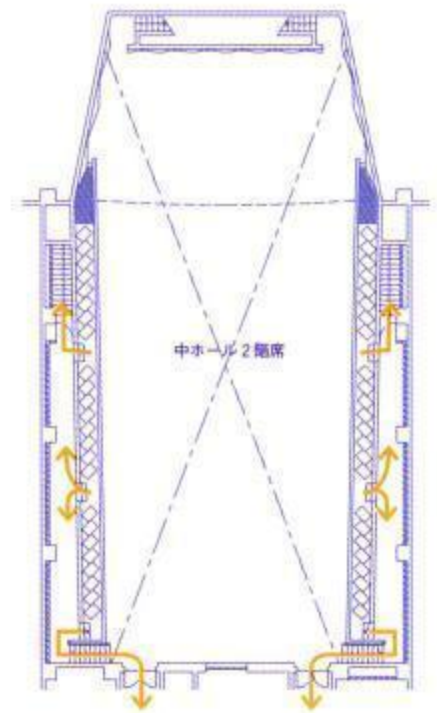

避難経路図及び消火器設置図

B1F

- 消火器
- 消火用散水栓
- ← 避難経路
- 防火シャッター
- AED

1F

- 消火器
- 消火用散水栓
- ← 避難経路
- 防火シャッター
- AED

- 消火器
- 消火用散水栓
- ← 避難経路
- 防火シャッター
- AED

- 消火器
- 消火用散水栓
- ← 避難経路
- 防火シャッター
- AED

- 消火器
- 消火用散水栓
- ← 避難経路
- 防火シャッター
- AED