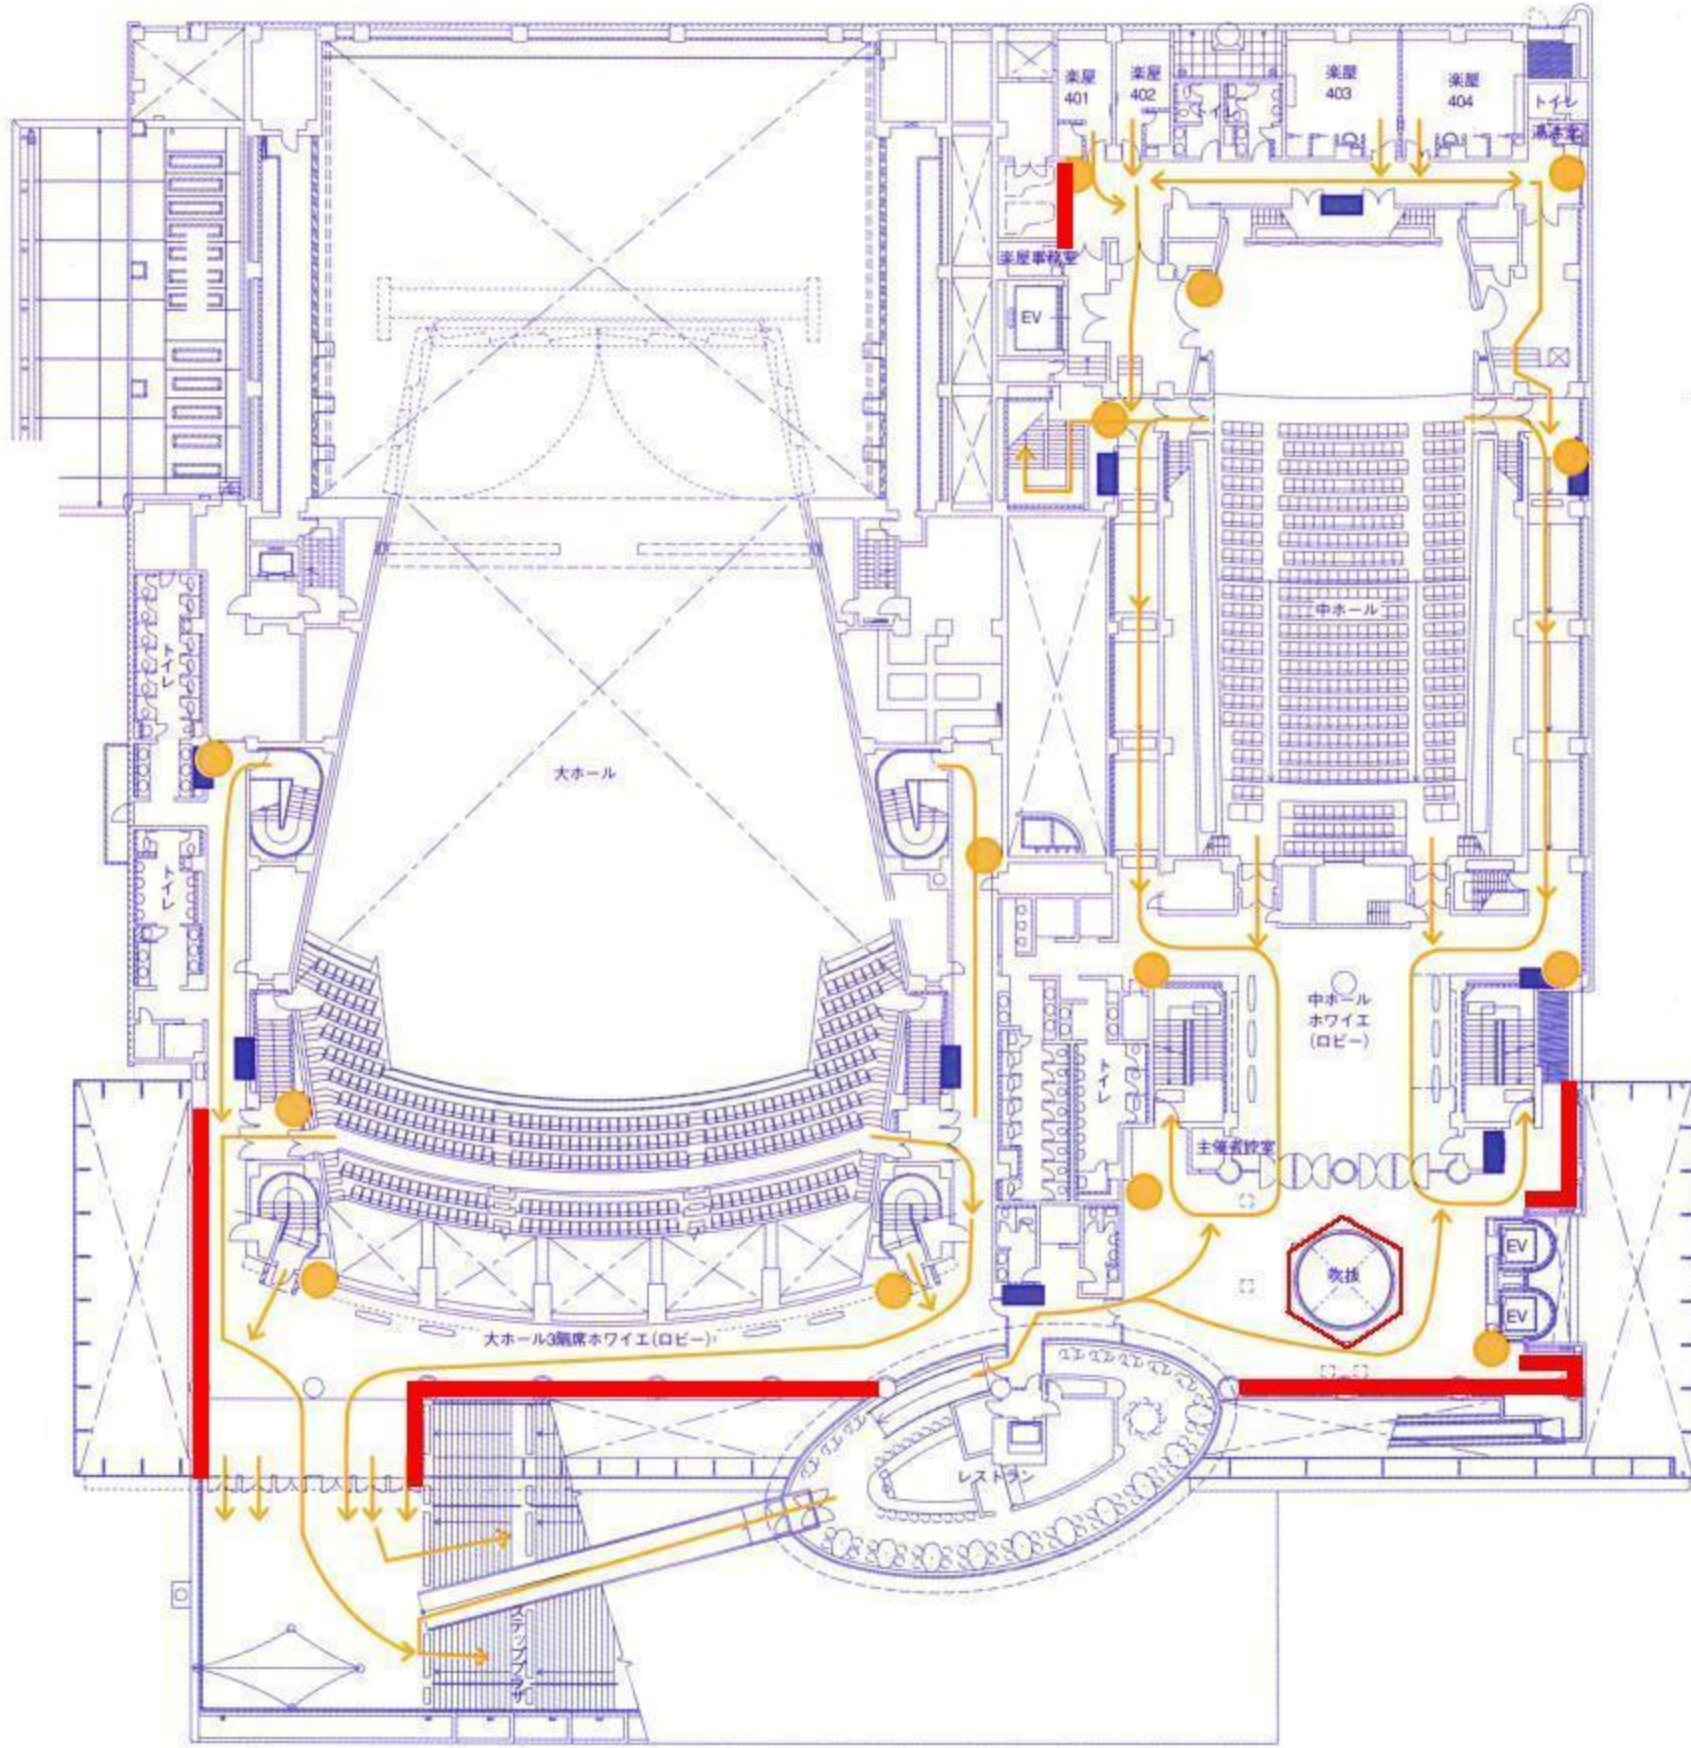

避難経路図及び消火器設置図

B1F

- 消火器
- 消火用散水栓
- ← 避難経路
- 防火シャッター
- AED

1F

- 消火器
- 消火用散水栓
- ← 避難経路
- 防火シャッター
- AED

- 消火器
- 消火用散水栓
- ← 避難経路
- 防火シャッター
- AED

- 消火器
- 消火用散水栓
- ← 避難経路
- 防火シャッター
- AED

- 消火器
- 消火用散水栓
- ← 避難経路
- 防火シャッター
- AED