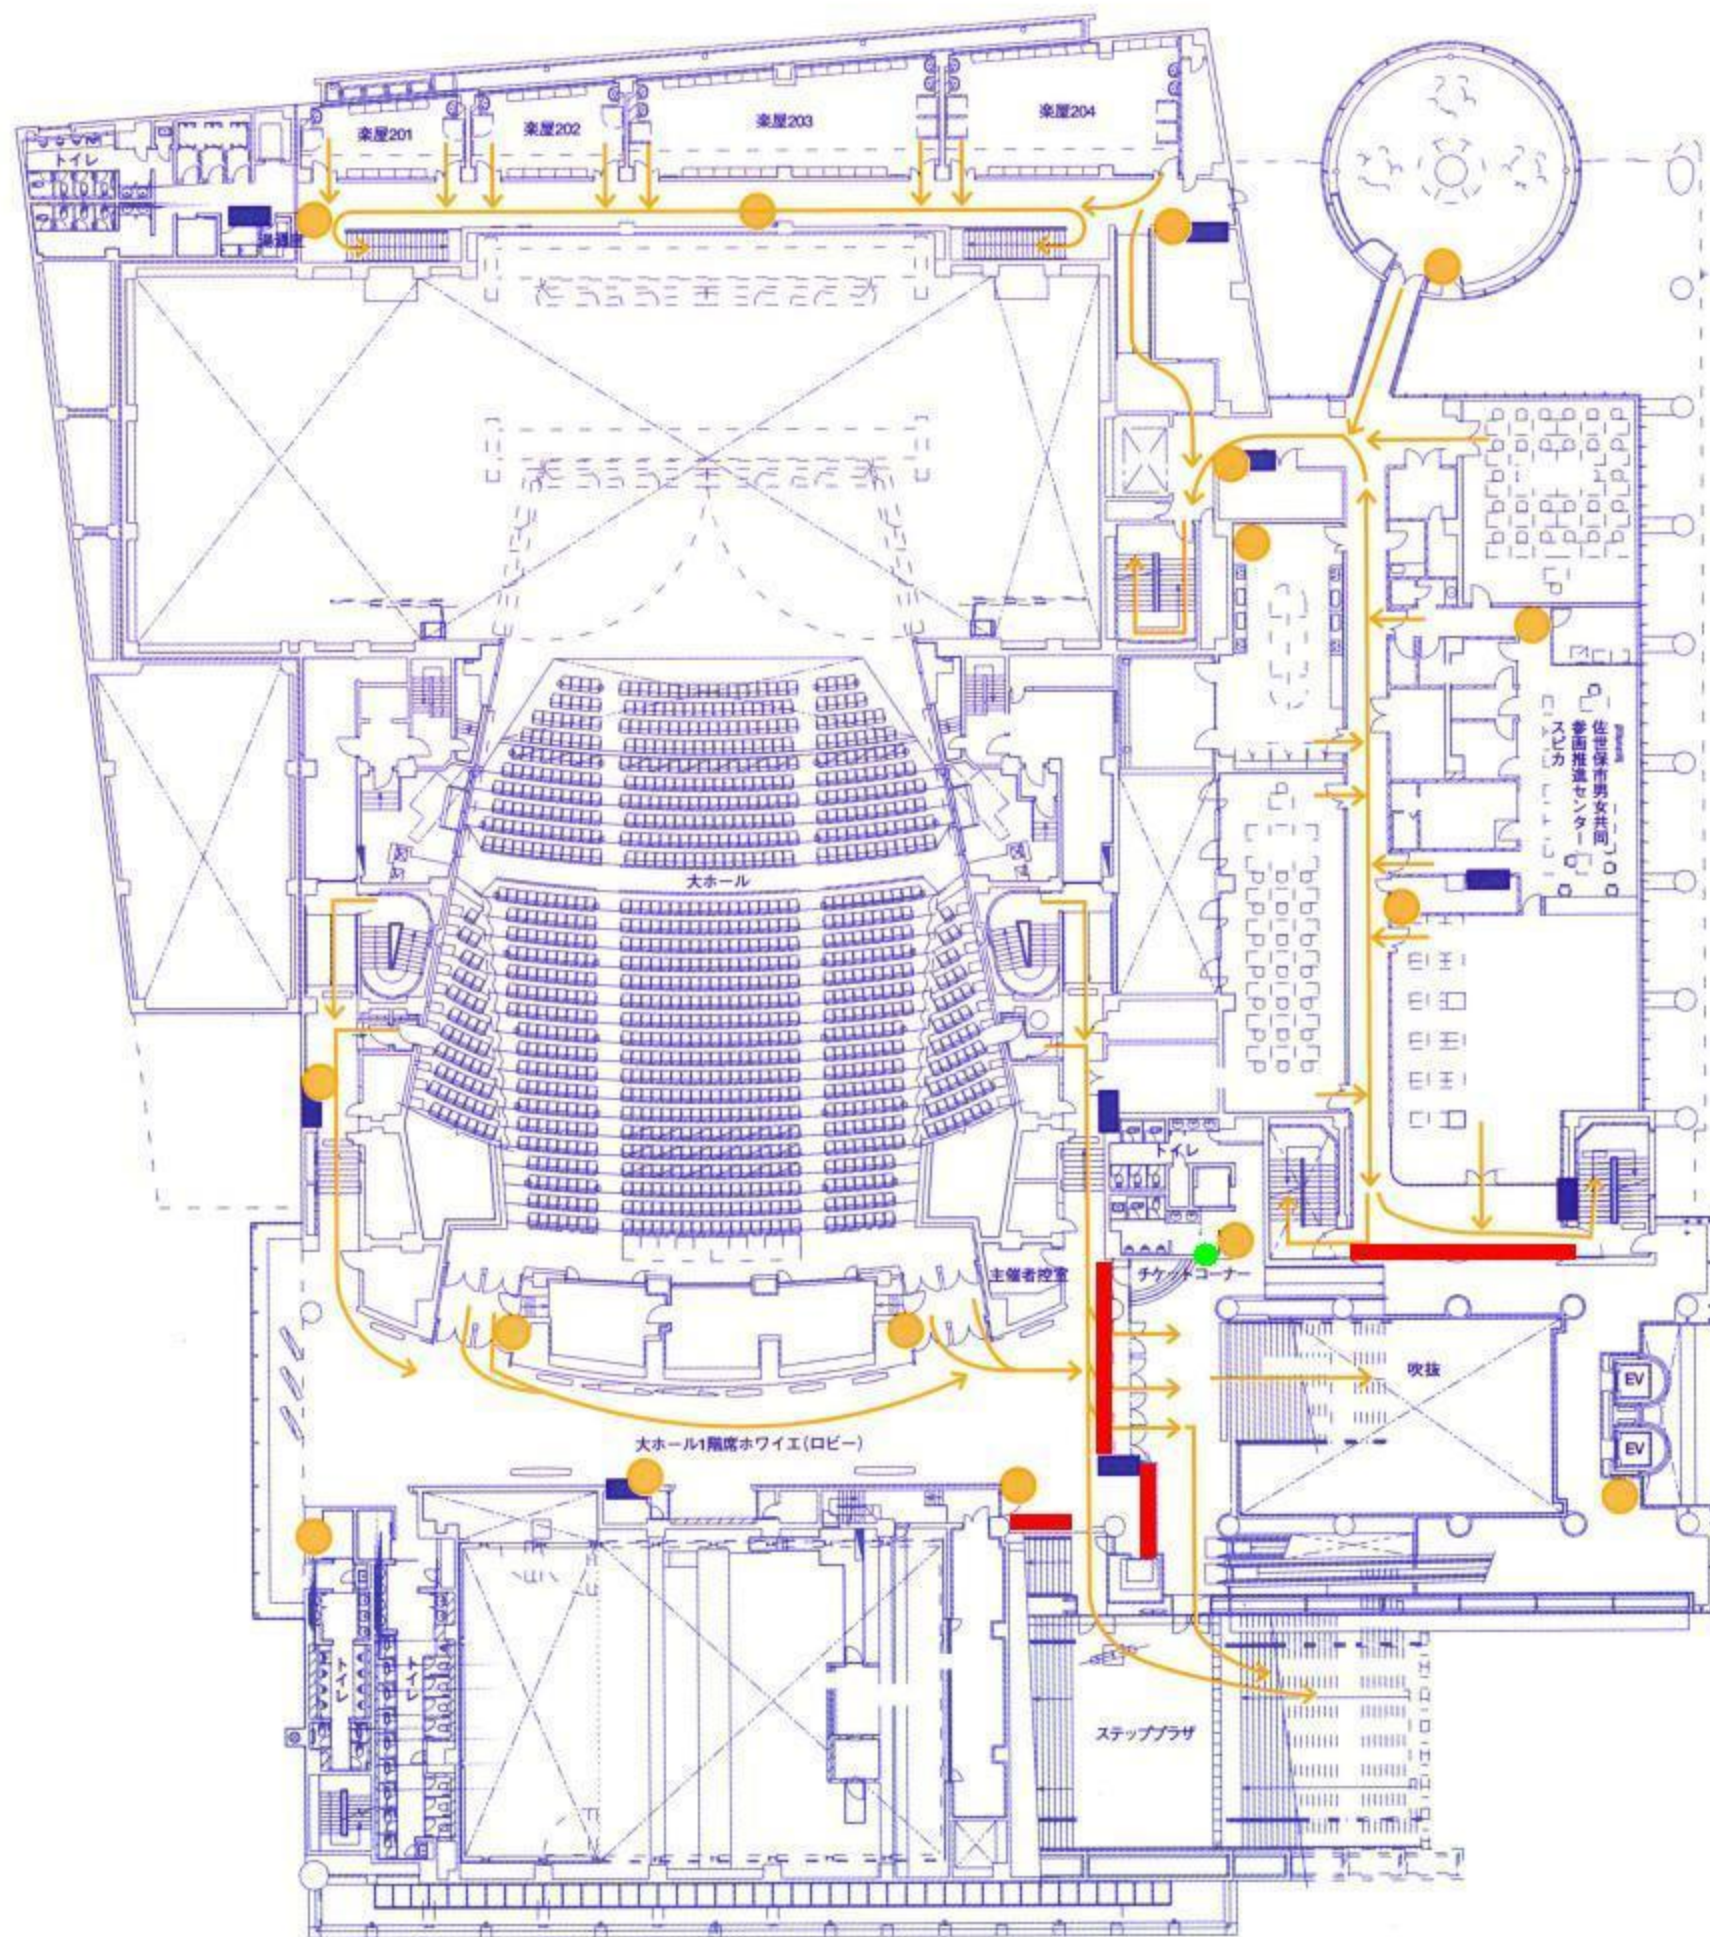

避難経路図及び消火器設置図

B1F

- 消火器
- 消火用散水栓
- ← 避難経路
- 防火シャッター
- AED

1F

- 消火器
- 消火用散水栓
- ← 避難経路
- 防火シャッター
- AED

- 消火器
- 消火用散水栓
- ← 避難経路
- 防火シャッター
- AED

- 消火器
- 消火用散水栓
- ← 避難経路
- 防火シャッター
- AED

- 消火器
- 消火用散水栓
- ← 避難経路
- 防火シャッター
- AED