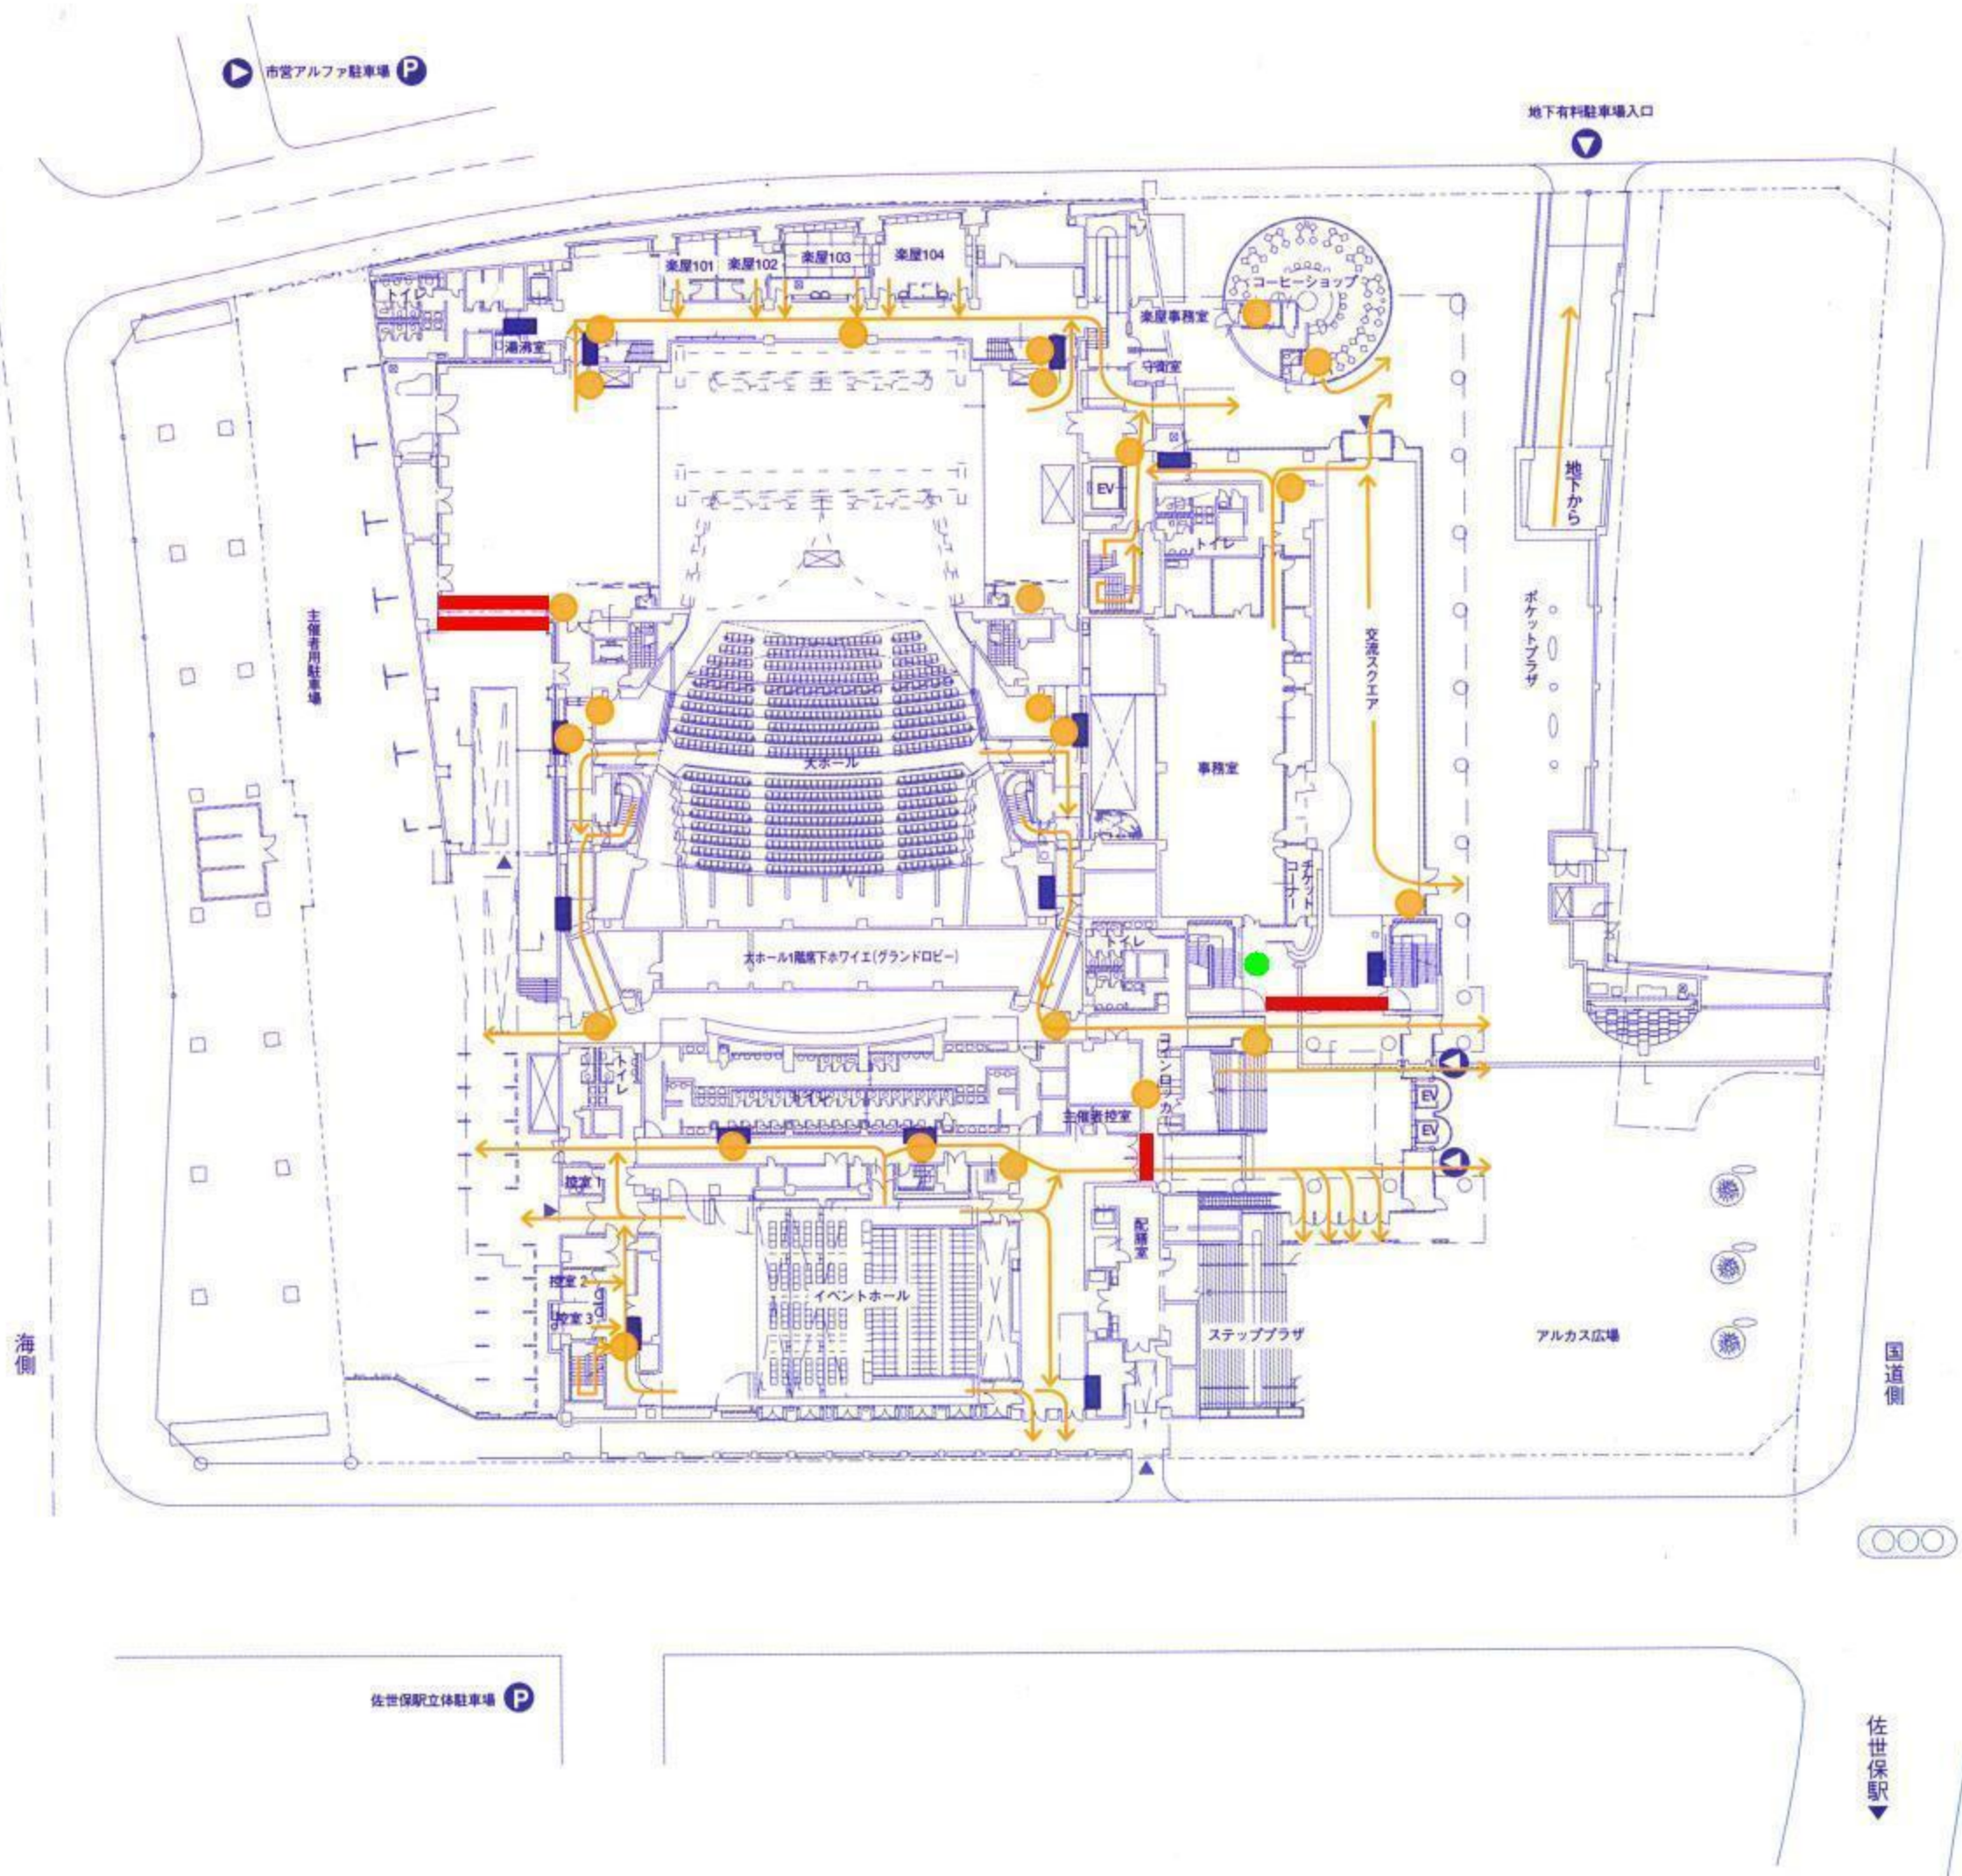

避難経路図及び消火器設置図

B1F

- 消火器
- 消火用散水栓
- ← 避難経路
- 防火シャッター
- AED

1F

- 消火器
- 消火用散水栓
- ← 避難経路
- 防火シャッター
- AED

- 消火器
- 消火用散水栓
- ← 避難経路
- 防火シャッター
- AED

- 消火器
- 消火用散水栓
- ← 避難経路
- 防火シャッター
- AED

- 消火器
- 消火用散水栓
- ← 避難経路
- 防火シャッター
- AED