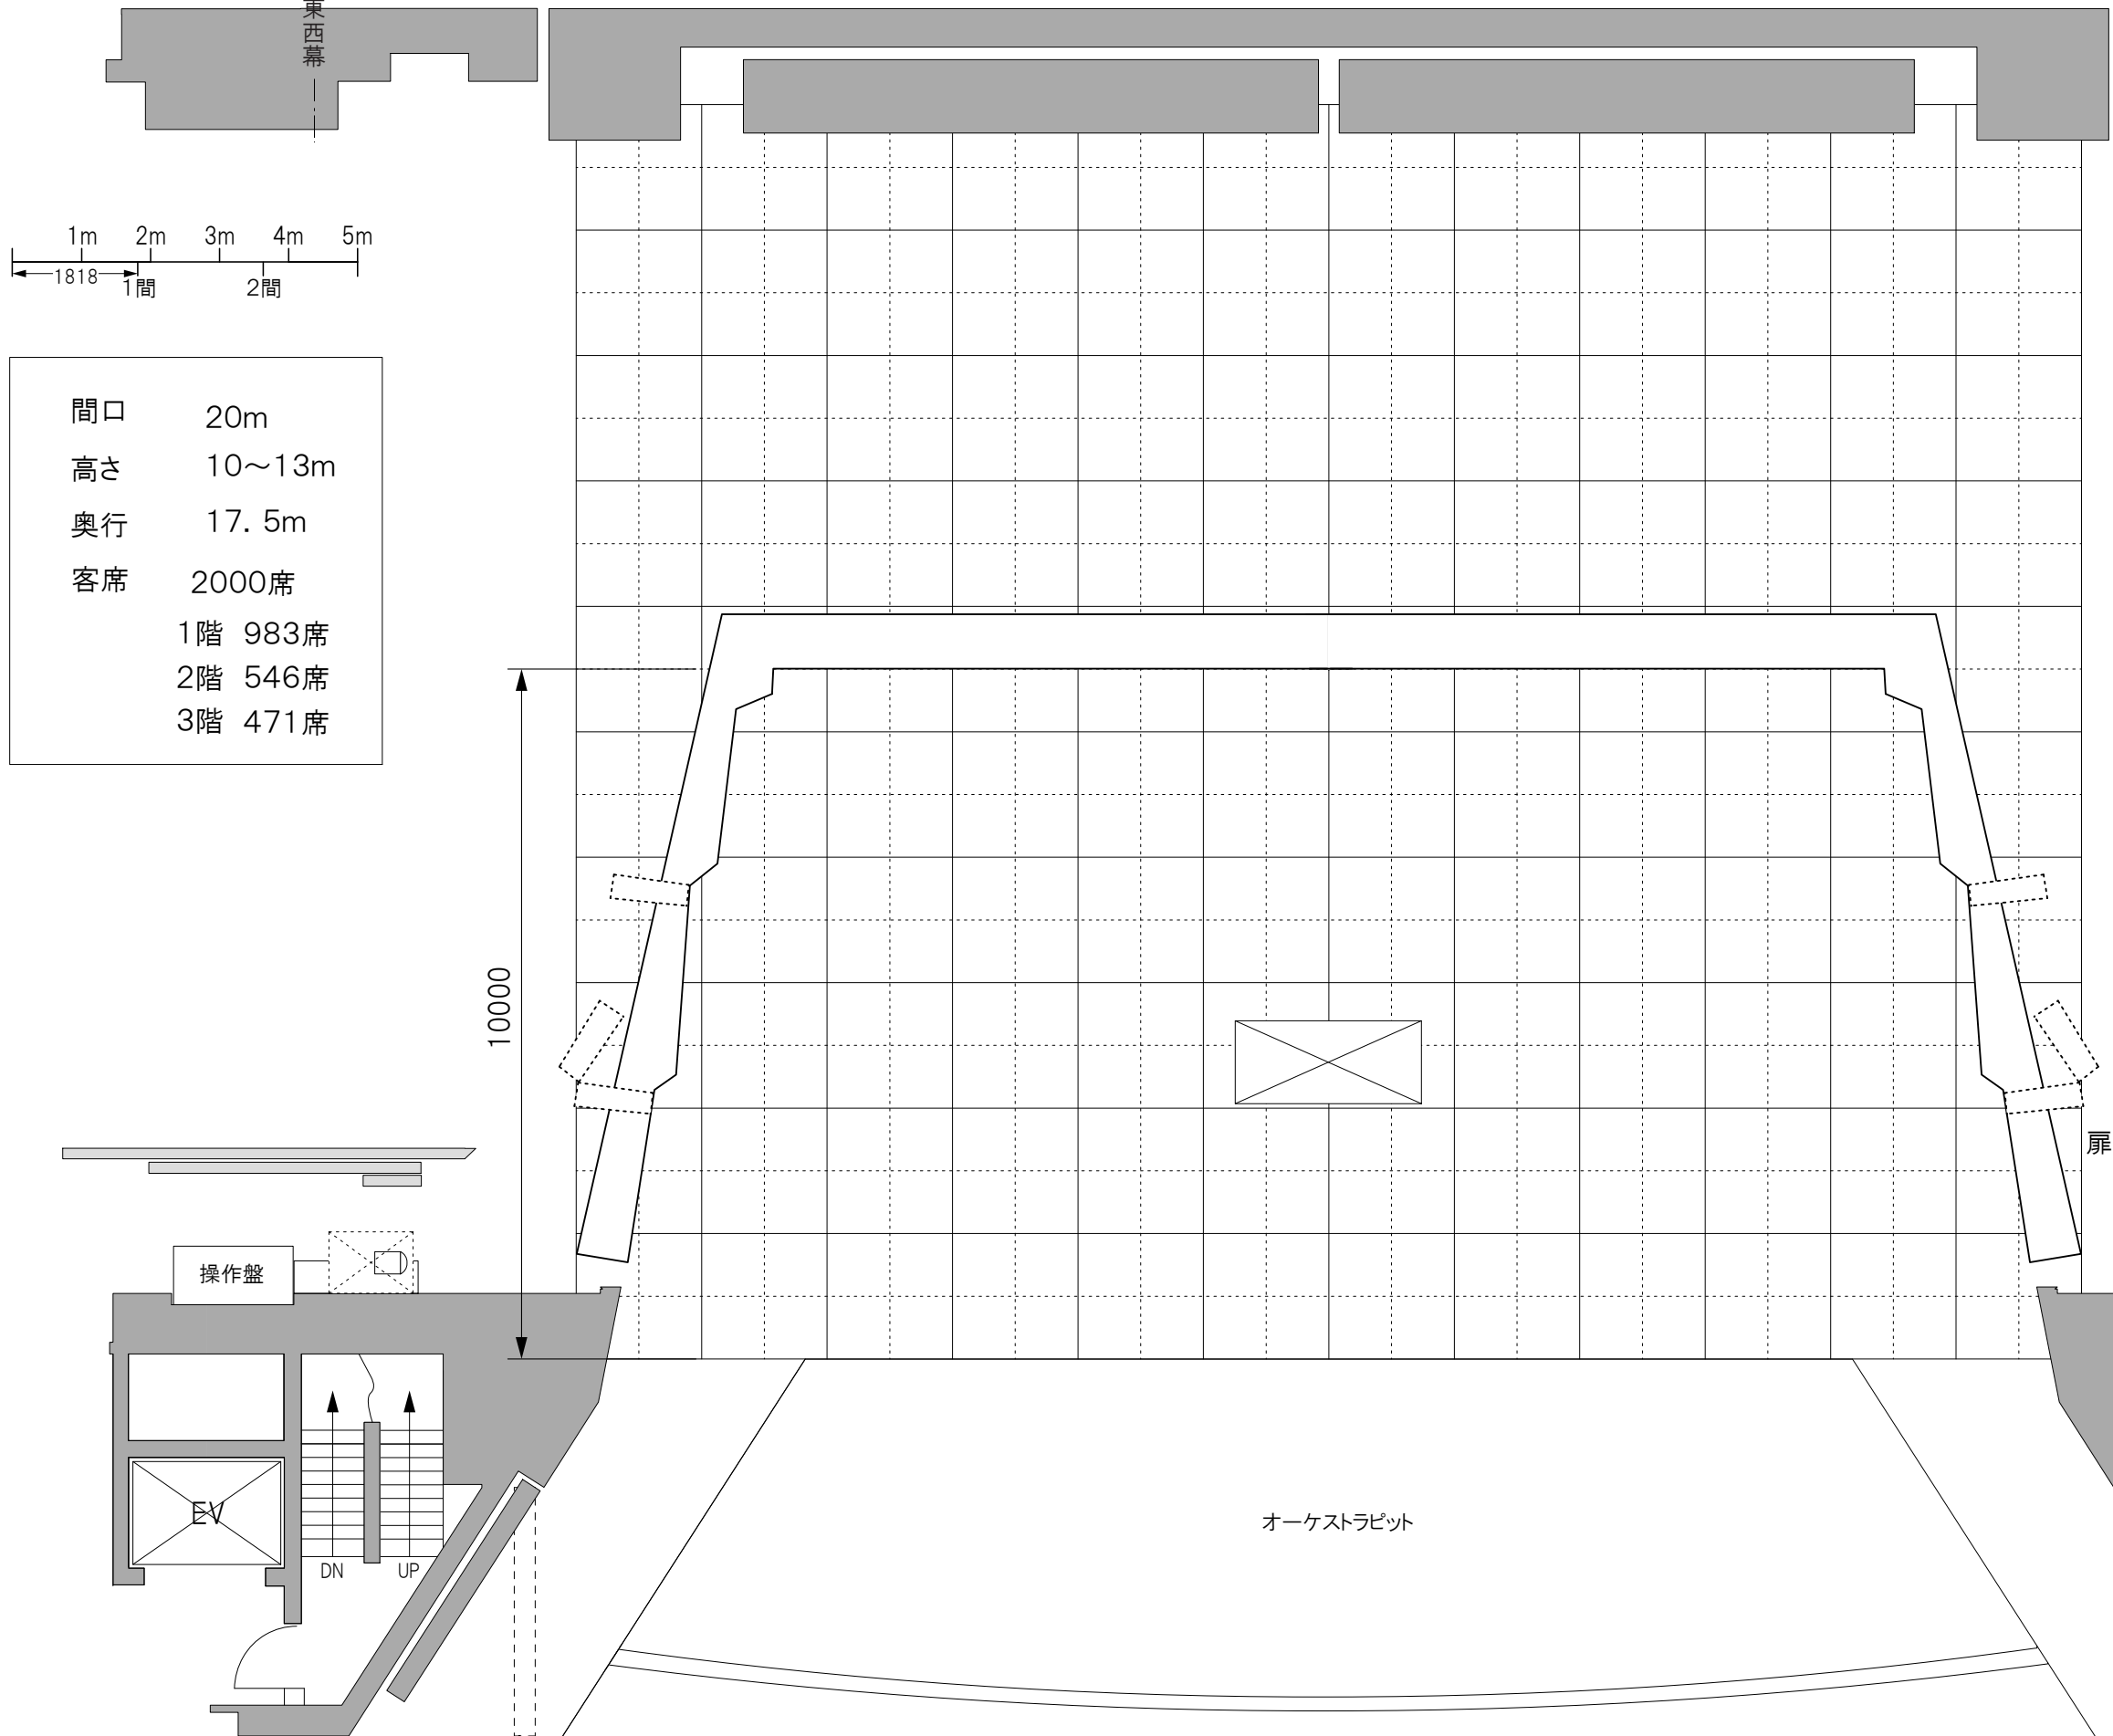

間口 20m
 高さ 10~13m
 奥行 17.5m
 客席 2000席
 1階 983席
 2階 546席
 3階 471席

※ ALL 電動
 ☆バトン リミット設定 可
 その他 リミット設定 不可

- Horizont幕
- バック幕
- バトン 31
- バトン 30
- バトン 29
- UHL
- バトン 28(袖幕 4)
- バトン 27
- バトン 26(文字幕 5)
- ☆バトン 25
- ☆5 SUS
- バトン 24
- ☆バトン 23
- バトン 22(袖幕 3)
- バトン 21(文字幕 4)
- バトン 20
- ☆バトン 19
- ☆4 SUS
- バトン 18
- ☆バトン 17
- 中 Horizont幕
- バトン 16(中割幕)
- バトン 15(文字幕 3)
- バトン 14(松羽目)
- ☆バトン 13
- ☆バトン 12
- 3 SUS
- ☆中 UHL ライトブリッジ 2
- スクリーン(銀幕)
- バトン 11(袖幕 2)
- バトン 10(文字幕 2)
- VP スクリーン
- ☆バトン 8
- 2 SUS
- ☆2 BL ライトブリッジ 1
- バトン 7
- バトン 6(袖幕 1)
- バトン 5(文字幕 1)
- バトン 4
- ☆バトン 3
- 1 SUS
- ☆1 BL ポータルブリッジ
- ☆バトン 2
- ☆バトン 1(仮設袖)
- 暗転幕
- オペラカーテン
- 緞帳