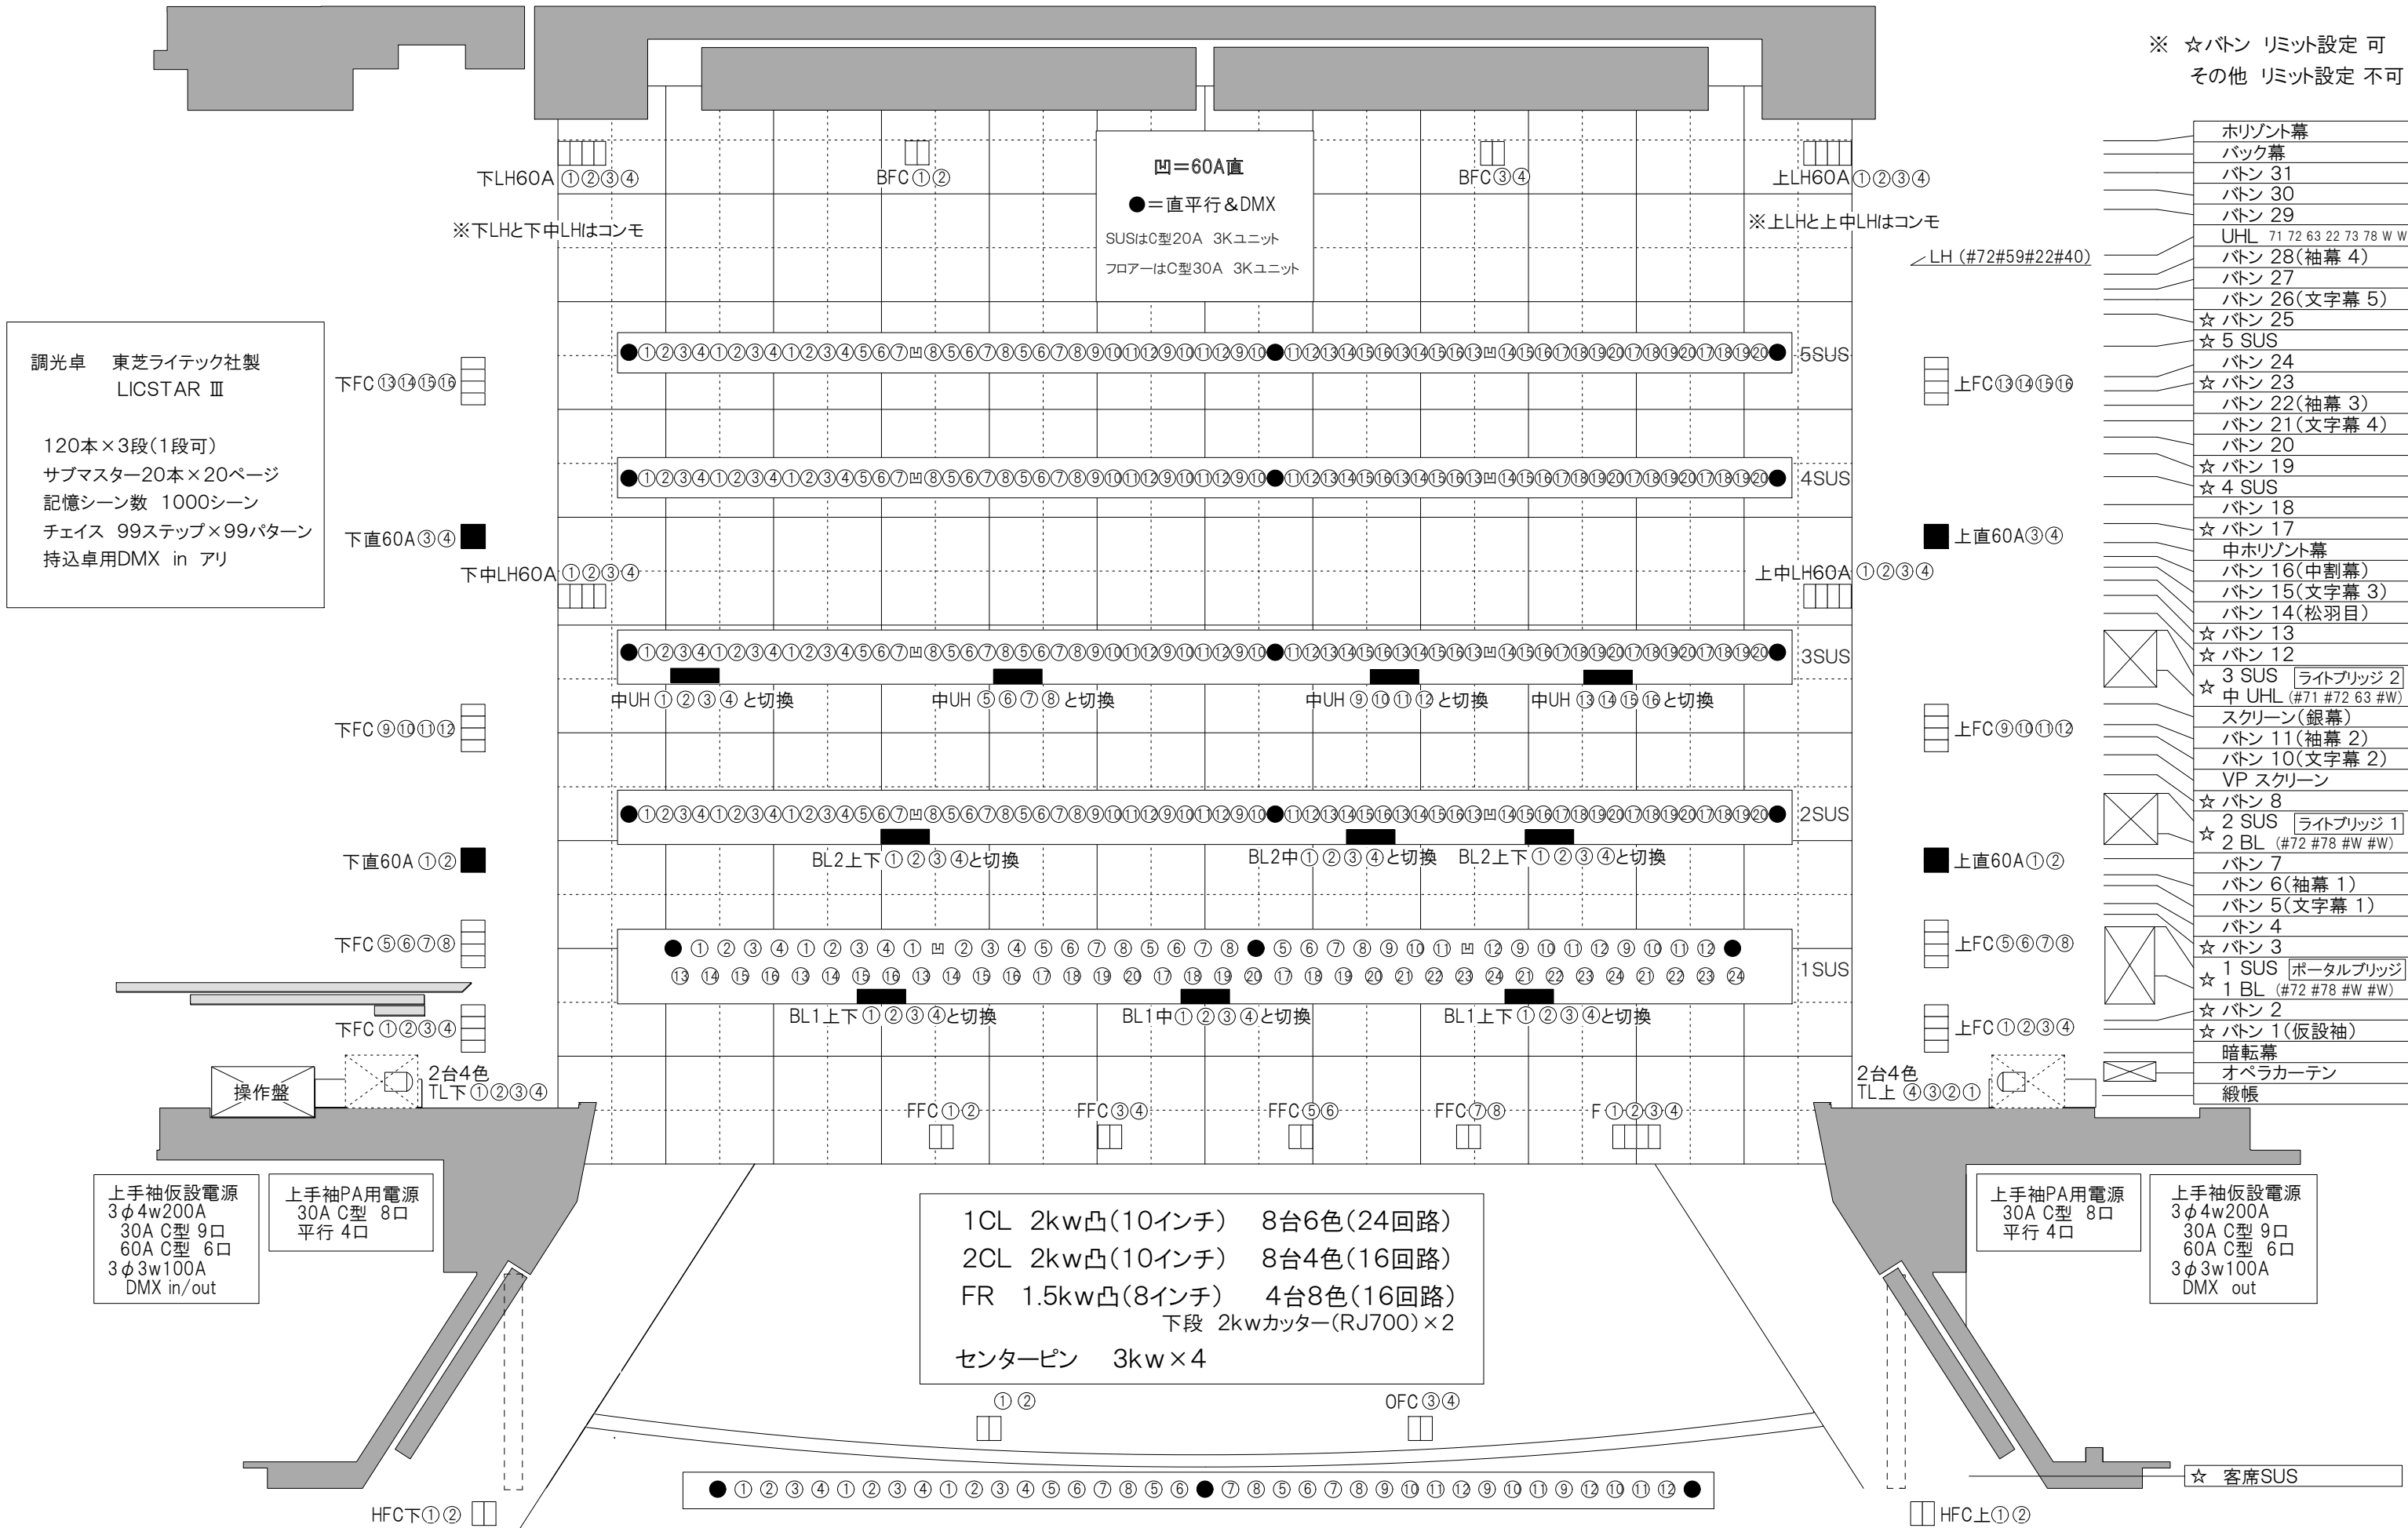

※ ☆ボタン リミット設定可
 その他 リミット設定不可

ホリゾン幕
バック幕
ボタン 31
ボタン 30
ボタン 29
UHL 71 72 63 22 73 78 W W
ボタン 28(袖幕 4)
ボタン 27
ボタン 26(文字幕 5)
☆ボタン 25
☆5 SUS
ボタン 24
☆ボタン 23
ボタン 22(袖幕 3)
ボタン 21(文字幕 4)
ボタン 20
☆ボタン 19
☆4 SUS
ボタン 18
☆ボタン 17
中ホリゾン幕
ボタン 16(中割幕)
ボタン 15(文字幕 3)
ボタン 14(松羽目)
☆ボタン 13
☆ボタン 12
3 SUS [ライトブリッジ 2]
☆中 UHL (#71 #72 63 #W)
スクリーン(銀幕)
ボタン 11(袖幕 2)
ボタン 10(文字幕 2)
VP スクリーン
☆ボタン 8
☆2 SUS [ライトブリッジ 1]
☆2 BL (#72 #78 #W #W)
ボタン 7
ボタン 6(袖幕 1)
ボタン 5(文字幕 1)
ボタン 4
☆ボタン 3
☆1 SUS [ポータルブリッジ]
☆1 BL (#72 #78 #W #W)
☆ボタン 2
☆ボタン 1(仮設袖)
暗転幕
オペラカーテン
緞帳